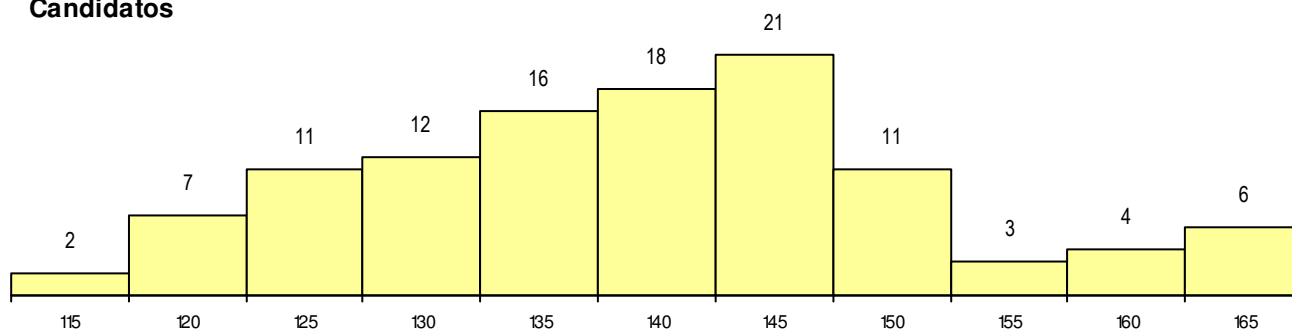

SEXO DOS CANDIDATOS

Sexo	Cands. %	Cols. %
Masc.	30 27	5 29
Femin.	81 73	12 71
Total	111	17

CURSO DO 12º ANO

Curso 12º ano	(15 mais frequentes)	
	Cands. %	Cols. %
F62 Línguas e Humanidades	66 59	9 53
F60 Ciências e Tecnologias	17 15	3 18
F61 Ciências Socioeconómicas	5 5	0 0
F64 Artes Visuais	3 3	0 0
P19 Técnico de Apoio Psicossocial	2 2	1 6
950 Equivalências Estrangeiras (Decret	2 2	1 6
P84 Técnico de Serviços Jurídicos	2 2	1 6
P28 Técnico de Comunicação - Marketin	2 2	0 0
966 Cursos EFA, Formações Modulares	2 2	0 0
F70 Comunicação Audiovisual	1 1	1 6
C82 Recorrente - Línguas e Humanidad	1 1	1 6
H42 Imagem Interativa, na área dos Aud	1 1	0 0
P06 Instrumentista de Cordas e de Tecl	1 1	0 0
P17 Técnico de Animação 2D e 3D	1 1	0 0
P53 Técnico de Gestão de Equipamento	1 1	0 0

MÉDIAS dos Colocados

Nota de candidatura	150.0
Prova de ingresso	141.3
Média do 12º ano	154.6
Média do 10º/11º ano	154.6

DISTRIBUIÇÕES DE NOTAS DE CANDIDATURA

Candidatos

Colocados