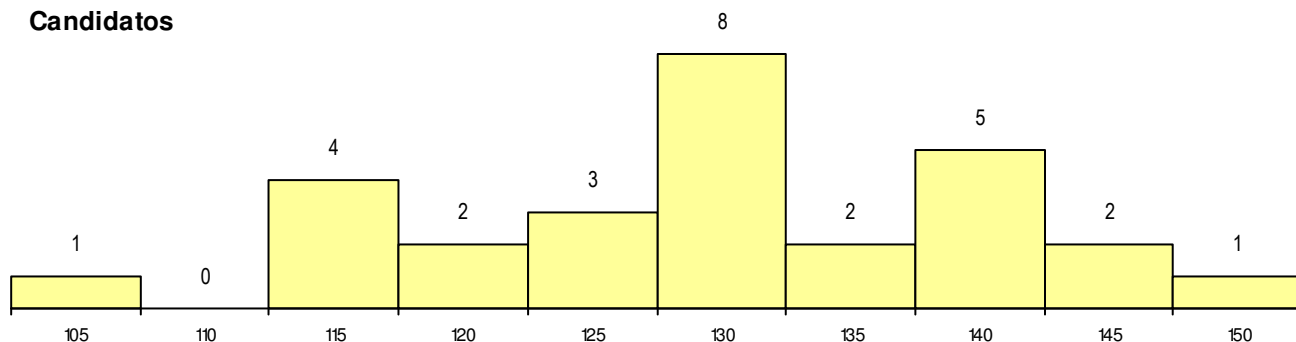

SEXO DOS CANDIDATOS

Sexo	Cands. %	Cols. %
Masc.	18 64	4 57
Femin.	10 36	3 43
Total	28	7

CURSO DO 12º ANO

Curso 12º ano	(15 mais frequentes)	
	Cands. %	Cols. %
F62 Línguas e Humanidades	14 50	4 57
F60 Ciências e Tecnologias	3 11	0 0
R15 Técnico de Desporto	1 4	1 14
P08 Instrumentista de Sopros e de Percu	1 4	1 14
F64 Artes Visuais	1 4	1 14
812 Agrupamento 1 / Eletrotecnia/Eletró	1 4	0 0
966 Cursos EFA, Formações Modulares	1 4	0 0
R38 Programador de Informática	1 4	0 0
R05 Técnico de Apoio à Gestão Desporti	1 4	0 0
P84 Técnico de Serviços Jurídicos	1 4	0 0
P19 Técnico de Apoio Psicossocial	1 4	0 0
P14 Técnico de Multimédia	1 4	0 0
P06 Instrumentista de Cordas e de Tecl	1 4	0 0

MÉDIAS dos Colocados

Nota de candidatura	137.2
Prova de ingresso	122.9
Média do 12º ano	144.9
Média do 10º/11º ano	144.9

DISTRIBUIÇÕES DE NOTAS DE CANDIDATURA

Candidatos

Colocados