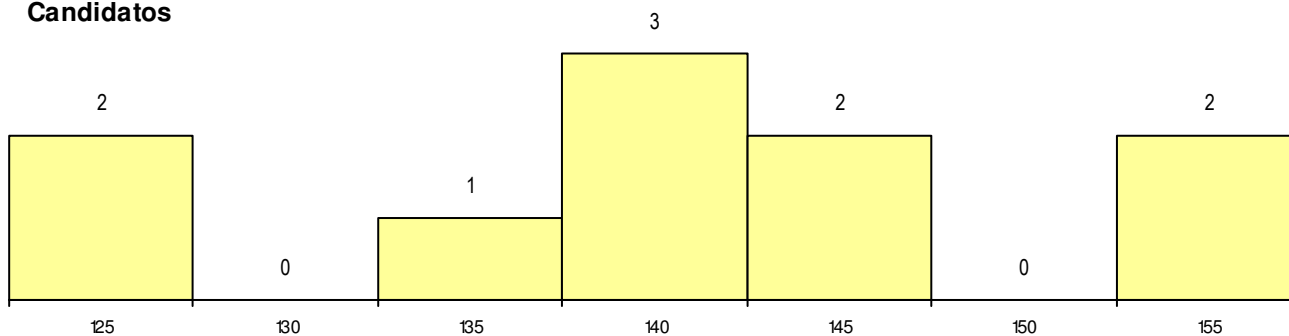

**SEXO DOS CANDIDATOS**

Sexo	Cands. %	Cols. %
Masc.	9 90	2 67
Femin.	1 10	1 33
<b>Total</b>	10	3

**CURSO DO 12º ANO (15 mais frequentes)**

Curso 12º ano	Cands. %	Cols. %
F60 Ciências e Tecnologias	10 100	3 100

**MÉDIAS dos Colocados**

Nota de candidatura 143.7  
 Prova de ingresso 119.7  
 Média do 12º ano 156.7  
 Média do 10º/11º ano 156.7

**DISTRIBUIÇÕES DE NOTAS DE CANDIDATURA**

**Candidatos**

**Colocados**