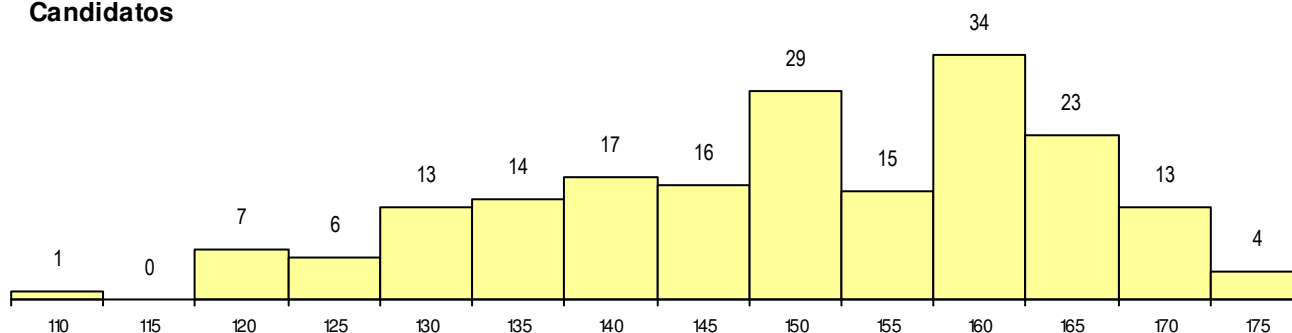

SEXO DOS CANDIDATOS

Sexo	Cands. %	Cols. %
Masc.	24 13	0 0
Femin.	168 88	7 100
Total	192	7

CURSO DO 12º ANO

Curso 12º ano	(15 mais frequentes)	
	Cands. %	Cols. %
F62 Línguas e Humanidades	90 47	6 86
F60 Ciências e Tecnologias	53 28	1 14
966 Cursos EFA, Formações Modulares	8 4	0 0
F61 Ciências Socioeconómicas	5 3	0 0
F64 Artes Visuais	4 2	0 0
P19 Técnico de Apoio Psicossocial	4 2	0 0
C62 Línguas e Humanidades	3 2	0 0
R15 Técnico de Desporto	3 2	0 0
P11 Técnico Auxiliar de Saúde	2 1	0 0
C80 Recorrente - Ciências e Tecnologia	2 1	0 0
P06 Instrumentista de Cordas e de Tecl	2 1	0 0
950 Equivalências Estrangeiras (Decret	2 1	0 0
P56 Técnico de Gestão e Programação	1 1	0 0
P91 Técnico de Turismo	1 1	0 0
R02 Artes do Espetáculo - Interpretação	1 1	0 0

MÉDIAS dos Colocados

Nota de candidatura	170.2
Prova de ingresso	171.4
Média do 12º ano	169.6
Média do 10º/11º ano	169.6

DISTRIBUIÇÕES DE NOTAS DE CANDIDATURA

Candidatos

Colocados