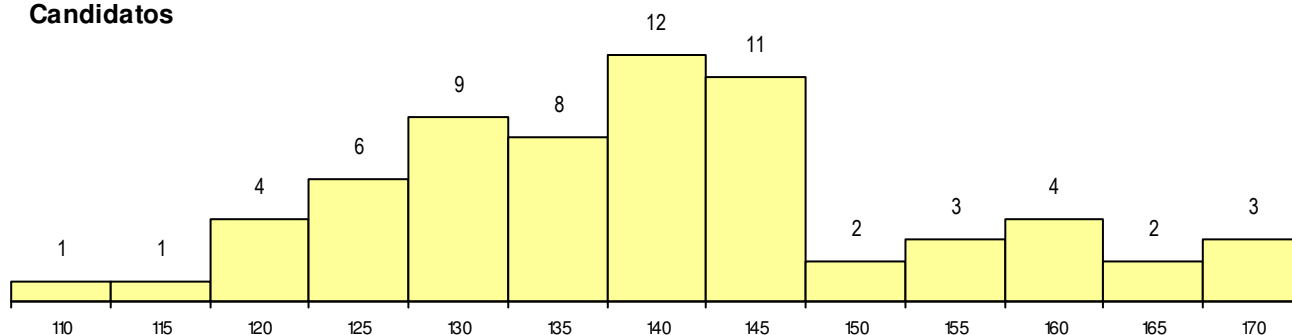

SEXO DOS CANDIDATOS

Sexo	Cands. %	Cols. %
Masc.	19 29	5 42
Femin.	47 71	7 58
Total	66	12

CURSO DO 12º ANO

(15 mais frequentes)

Curso 12º ano	Cands. %	Cols. %
F62 Línguas e Humanidades	41 62	8 67
F60 Ciências e Tecnologias	6 9	1 8
966 Cursos EFA, Formações Modulares	4 6	1 8
P19 Técnico de Apoio Psicossocial	3 5	0 0
F73 Produção Artística	1 2	1 8
P53 Técnico de Gestão de Equipamento	1 2	1 8
F61 Ciências Socioeconómicas	1 2	0 0
P06 Instrumentista de Cordas e de Tecl	1 2	0 0
P11 Técnico Auxiliar de Saúde	1 2	0 0
P28 Técnico de Comunicação - Marketin	1 2	0 0
P91 Técnico de Turismo	1 2	0 0
R05 Técnico de Apoio à Gestão Desporti	1 2	0 0
R21 Técnico Comercial	1 2	0 0
R56 Técnico de Comunicação e Serviço	1 2	0 0
950 Equivalências Estrangeiras (Decret	1 2	0 0

MÉDIAS dos Colocados

Nota de candidatura	145.5
Prova de ingresso	145.3
Média do 12º ano	145.5
Média do 10º/11º ano	145.5

DISTRIBUIÇÕES DE NOTAS DE CANDIDATURA

Candidatos

Colocados