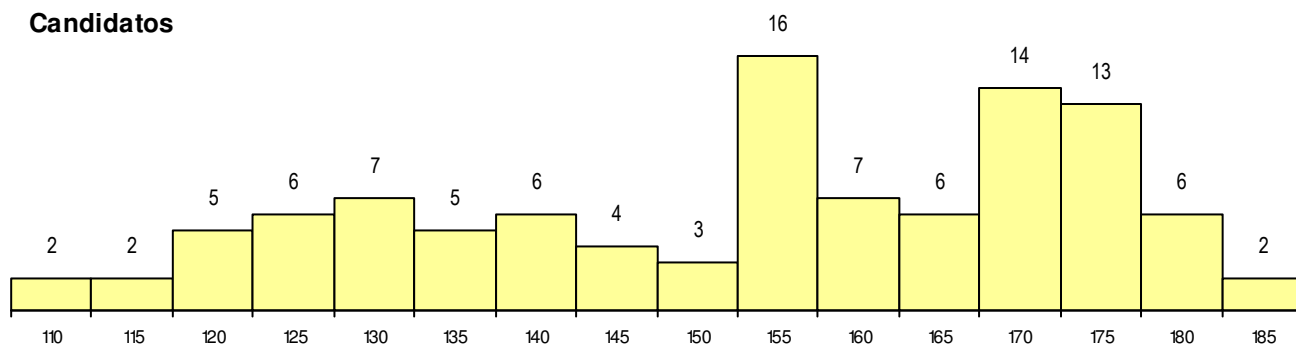

**SEXO DOS CANDIDATOS**

Sexo	Cands. %	Cols. %
Masc.	23 22	0 0
Femin.	81 78	2 100
<b>Total</b>	104	2

**CURSO DO 12º ANO**

Curso 12º ano	Cands. %	Cols. %
F62 Línguas e Humanidades	43 41	0 0
F61 Ciências Socioeconómicas	21 20	0 0
F60 Ciências e Tecnologias	15 14	1 50
950 Equivalências Estrangeiras (Decret	7 7	1 50
F64 Artes Visuais	3 3	0 0
C60 Ciências e Tecnologias	2 2	0 0
P14 Técnico de Multimédia	1 1	0 0
C62 Línguas e Humanidades	1 1	0 0
F75 Secundário de Dança	1 1	0 0
H23 Línguas e Relações Empresariais (	1 1	0 0
P08 Instrumentista de Sopros e de Percu	1 1	0 0
P19 Técnico de Apoio Psicossocial	1 1	0 0
P91 Técnico de Turismo	1 1	0 0
R15 Técnico de Desporto	1 1	0 0
R16 Técnico Administrativo	1 1	0 0

(15 mais frequentes)

**MÉDIAS dos Colocados**

Nota de candidatura	152.8
Prova de ingresso	144.5
Média do 12º ano	161.0
Média do 10º/11º ano	161.0

**DISTRIBUIÇÕES DE NOTAS DE CANDIDATURA**

**Candidatos**

**Colocados**