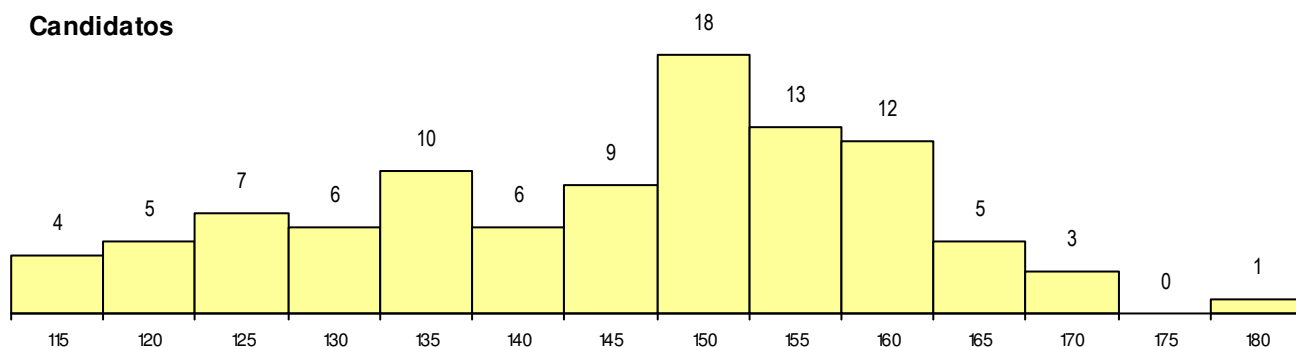

SEXO DOS CANDIDATOS

Sexo	Cands. %	Cols. %
Masc.	21 21	1 14
Femin.	78 79	6 86
Total	99	7

CURSO DO 12º ANO

(15 mais frequentes)

Curso 12º ano	Cands. %	Cols. %
F62 Línguas e Humanidades	52 53	2 29
F60 Ciências e Tecnologias	17 17	3 43
F61 Ciências Socioeconómicas	11 11	1 14
F64 Artes Visuais	5 5	0 0
950 Equivalências Estrangeiras (Decret	4 4	1 14
966 Cursos EFA, Formações Modulares	2 2	0 0
606 Cursos da via profissionalizante dos	1 1	0 0
R42 Técnico Auxiliar de Farmácia	1 1	0 0
R15 Técnico de Desporto	1 1	0 0
R05 Técnico de Apoio à Gestão Desporti	1 1	0 0
P91 Técnico de Turismo	1 1	0 0
P84 Técnico de Serviços Jurídicos	1 1	0 0
P11 Técnico Auxiliar de Saúde	1 1	0 0
C82 Recorrente - Línguas e Humanidad	1 1	0 0

MÉDIAS dos Colocados

Nota de candidatura	161.0
Prova de ingresso	159.3
Média do 12º ano	162.7
Média do 10º/11º ano	162.7

DISTRIBUIÇÕES DE NOTAS DE CANDIDATURA

Candidatos

Colocados