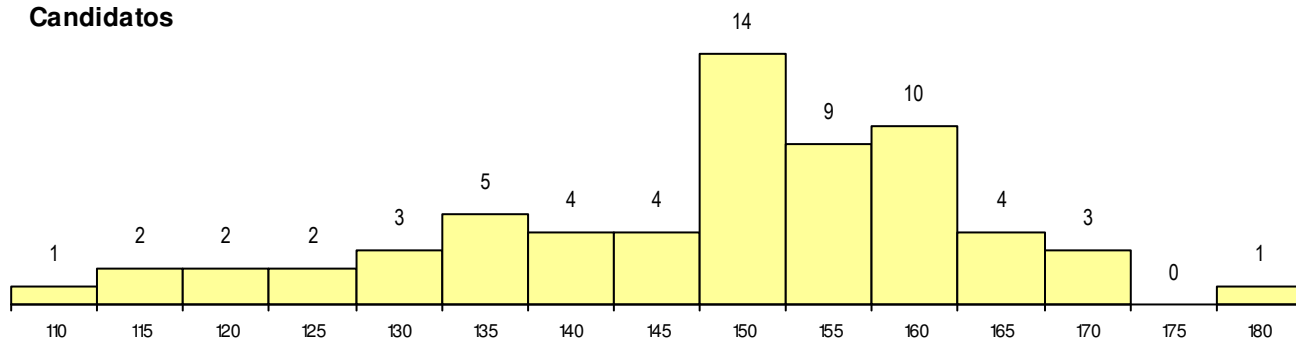

SEXO DOS CANDIDATOS

Sexo	Cands. %	Cols. %
Masc.	21 33	0 0
Femin.	43 67	4 100
Total	64	4

CURSO DO 12º ANO

Curso 12º ano	Cands. %	Cols. %
F62 Línguas e Humanidades	40 63	3 75
F60 Ciências e Tecnologias	11 17	0 0
F61 Ciências Socioeconómicas	5 8	0 0
966 Cursos EFA, Formações Modulares	2 3	0 0
F75 Secundário de Dança	1 2	1 25
P91 Técnico de Turismo	1 2	0 0
P19 Técnico de Apoio Psicossocial	1 2	0 0
P14 Técnico de Multimédia	1 2	0 0
H45 Comunicação e Produção Multimédi	1 2	0 0
C62 Línguas e Humanidades	1 2	0 0

(15 mais frequentes)

MÉDIAS dos Colocados

Nota de candidatura	169.9
Prova de ingresso	167.8
Média do 12º ano	172.0
Média do 10º/11º ano	172.0

DISTRIBUIÇÕES DE NOTAS DE CANDIDATURA

Candidatos

Colocados