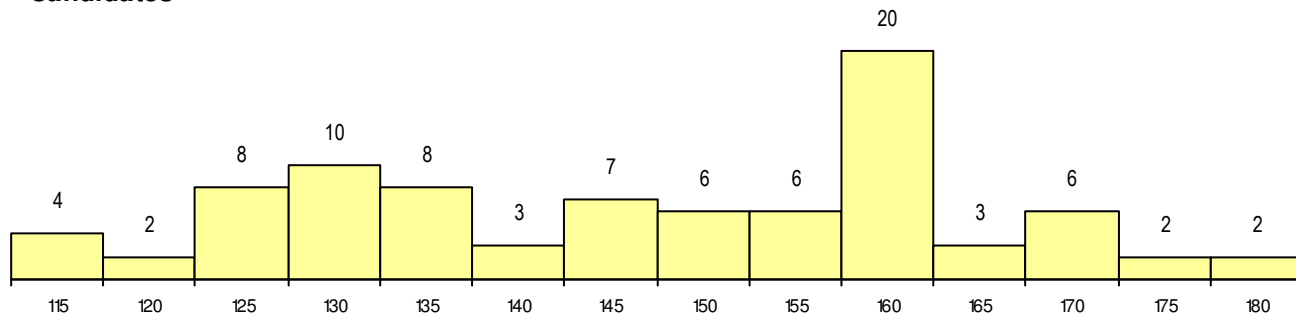

SEXO DOS CANDIDATOS

Sexo	Cands. %	Cols. %
Masc.	50 57	3 75
Femin.	37 43	1 25
Total	87	4

CURSO DO 12º ANO

Curso 12º ano	(15 mais frequentes)	
	Cands. %	Cols. %
F62 Línguas e Humanidades	63 72	3 75
F60 Ciências e Tecnologias	7 8	1 25
C62 Línguas e Humanidades	2 2	0 0
P14 Técnico de Multimédia	2 2	0 0
C61 Ciências Socioeconómicas	1 1	0 0
C64 Artes Visuais	1 1	0 0
C80 Recorrente - Ciências e Tecnologia	1 1	0 0
F61 Ciências Socioeconómicas	1 1	0 0
C60 Ciências e Tecnologias	1 1	0 0
P10 Modelista de Vestuário	1 1	0 0
966 Cursos EFA, Formações Modulares	1 1	0 0
P84 Técnico de Serviços Jurídicos	1 1	0 0
P91 Técnico de Turismo	1 1	0 0
R15 Técnico de Desporto	1 1	0 0
U32 Intérprete/Ator/Atriz	1 1	0 0

MÉDIAS dos Colocados

Nota de candidatura	176.5
Prova de ingresso	180.8
Média do 12º ano	172.3
Média do 10º/11º ano	172.3

DISTRIBUIÇÕES DE NOTAS DE CANDIDATURA

Candidatos

Colocados