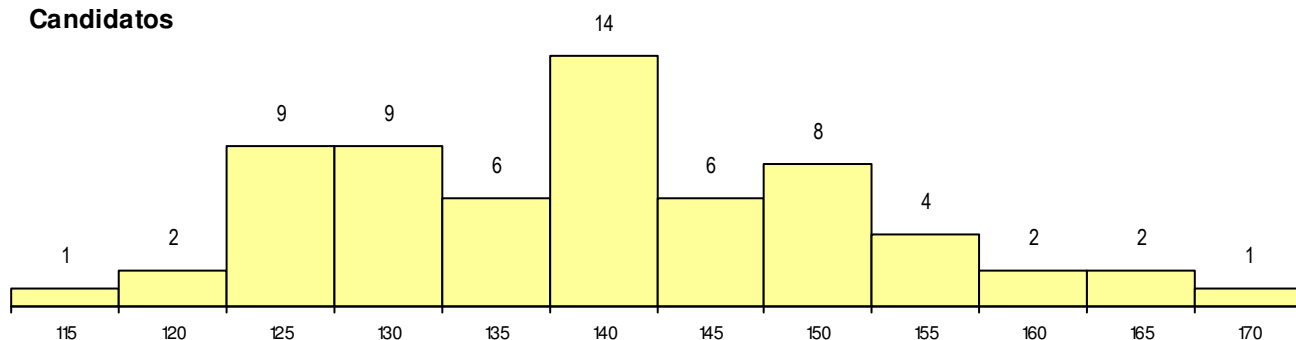

**SEXO DOS CANDIDATOS**

Sexo	Cands. %	Cols. %
Masc.	19 30	1 13
Femin.	45 70	7 88
<b>Total</b>	<b>64</b>	<b>8</b>

**CURSO DO 12º ANO**

Curso 12º ano	(15 mais frequentes)	
	Cands. %	Cols. %
F62 Línguas e Humanidades	37 58	7 88
F60 Ciências e Tecnologias	11 17	0 0
966 Cursos EFA, Formações Modulares	4 6	0 0
F64 Artes Visuais	3 5	1 13
F61 Ciências Socioeconómicas	3 5	0 0
950 Equivalências Estrangeiras (Decret	2 3	0 0
R42 Técnico Auxiliar de Farmácia	1 2	0 0
R23 Técnico de Logística	1 2	0 0
R15 Técnico de Desporto	1 2	0 0
P19 Técnico de Apoio Psicossocial	1 2	0 0

**MÉDIAS dos Colocados**

Nota de candidatura	146.7
Prova de ingresso	137.3
Média do 12º ano	153.0
Média do 10º/11º ano	153.0

**DISTRIBUIÇÕES DE NOTAS DE CANDIDATURA**

**Candidatos**

**Colocados**