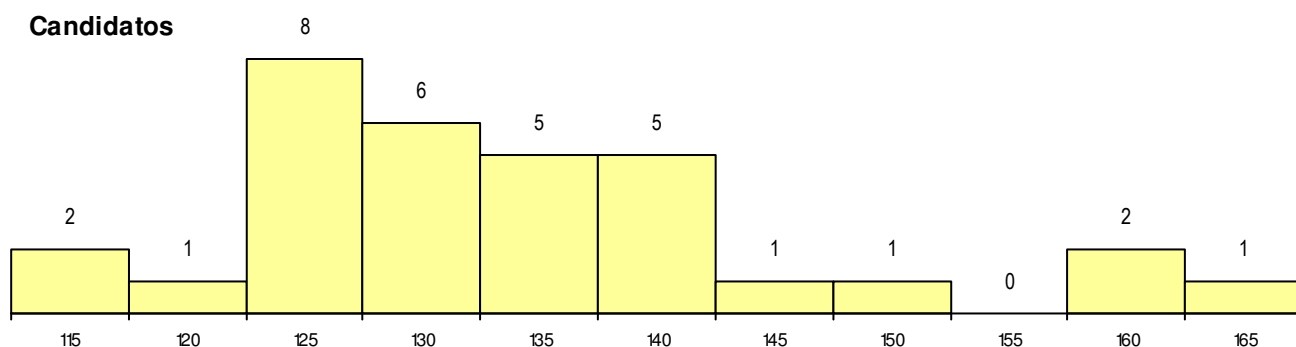

SEXO DOS CANDIDATOS

Sexo	Cands. %	Cols. %
Masc.	20 63	6 67
Femin.	12 38	3 33
Total	32	9

CURSO DO 12º ANO

(15 mais frequentes)

Curso 12º ano	Cands. %	Cols. %
F60 Ciências e Tecnologias	24 75	8 89
C80 Recorrente - Ciências e Tecnologia	2 6	1 11
950 Equivalências Estrangeiras (Decret	1 3	0 0
R49 Técnico de Apoio à Gestão	1 3	0 0
R22 Técnico de Produção Agropecuária	1 3	0 0
R15 Técnico de Desporto	1 3	0 0
F64 Artes Visuais	1 3	0 0
F62 Línguas e Humanidades	1 3	0 0

MÉDIAS dos Colocados

Nota de candidatura	135.0
Prova de ingresso	116.7
Média do 12º ano	144.8
Média do 10º/11º ano	144.8

DISTRIBUIÇÕES DE NOTAS DE CANDIDATURA

Candidatos

Colocados