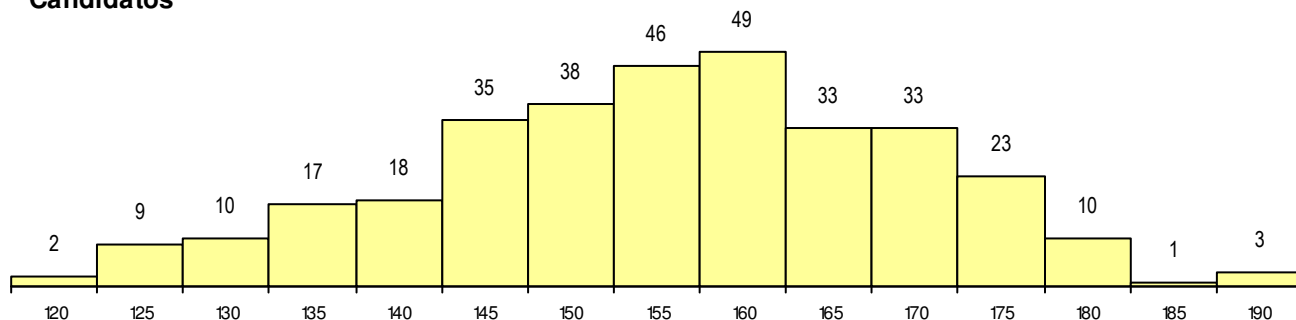

ETAPA COLOCAÇÃO (contingente)

Etapa Colocação	Cands. %	Cols. %	Nota
12 Emigrantes	2 1	0 0	
17 Geral	327 100	13 100	175.4
Total	329	13	

DISTRITO/GAES DE CANDIDATURA

Distrito Origem	Cands. %	Cols. %
Lisboa	216 66	9 69
Setúbal	17 5	0 0
Porto	16 5	0 0
R. A. Madeira	10 3	0 0
Leiria	9 3	1 8
Santarém	8 2	1 8
Faro	6 2	1 8
Évora	6 2	0 0
Coimbra	6 2	0 0
Braga	6 2	1 8
Castelo Branco	5 2	0 0
Bragança	4 1	0 0
Beja	4 1	0 0
Viana do Castelo	3 1	0 0
Guarda	3 1	0 0
Portalegre	2 1	0 0
Viseu	2 1	0 0
R. A. Açores	2 1	0 0
Vila Real	1 0	0 0
Aveiro	1 0	0 0
Total	327	13

SEXO DOS CANDIDATOS

Sexo	Cands. %	Cols. %
Masc.	85 26	1 8
Femin.	242 74	12 92
Total	327	13

CURSO DO 12º ANO

Curso 12º ano	Cands. %	Cols. %
F62 Línguas e Humanidades	207 63	8 62
F60 Ciências e Tecnologias	60 18	1 8
F61 Ciências Socioeconómicas	32 10	2 15
950 Equivalências Estrangeiras (Decret	5 2	2 15
610 Cursos de Educação e Formação (4 1	0 0
P84 Técnico de Serviços Jurídicos	3 1	0 0
F64 Artes Visuais	3 1	0 0
940 Escolas estrangeiras em Portugal	2 1	0 0
P51 Técnico de Gestão	2 1	0 0
P11 Técnico Auxiliar de Saúde	1 0	0 0
C70 Comunicação Audiovisual	1 0	0 0
C82 Recorrente - Línguas e Humanidad	1 0	0 0
C60 Ciências e Tecnologias	1 0	0 0
H53 Química Industrial e Laboratorial	1 0	0 0
966 Cursos EFA, Formações Modulares	1 0	0 0

(15 mais frequentes)

MÉDIAS dos Colocados

Nota de candidatura	181.0
Prova de ingresso	176.6
Média do 12º ano	183.9
Média do 10º/11º ano	183.9

DISTRIBUIÇÕES DE NOTAS DE CANDIDATURA

Candidatos

Colocados