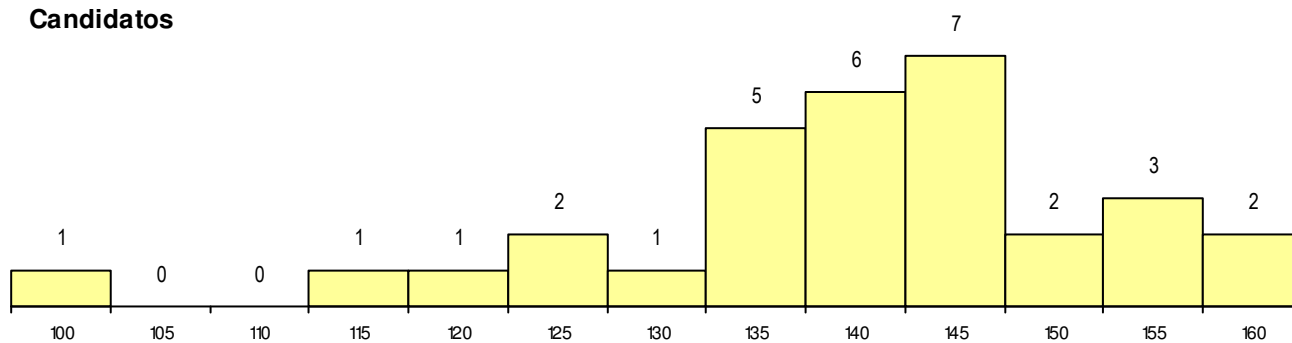

SEXO DOS CANDIDATOS

Sexo	Cands. %	Cols. %
Masc.	21 68	1 100
Femin.	10 32	0 0
Total	31	1

CURSO DO 12º ANO

Curso 12º ano	(15 mais frequentes)	
	Cands. %	Cols. %
F62 Línguas e Humanidades	23 74	1 100
950 Equivalências Estrangeiras (Decret	2 6	0 0
F60 Ciências e Tecnologias	2 6	0 0
966 Cursos EFA, Formações Modulares	1 3	0 0
R56 Técnico de Comunicação e Serviço	1 3	0 0
C80 Recorrente - Ciências e Tecnologia	1 3	0 0
C60 Ciências e Tecnologias	1 3	0 0

MÉDIAS dos Colocados

Nota de candidatura	162.0
Prova de ingresso	162.0
Média do 12º ano	162.0
Média do 10º/11º ano	162.0

DISTRIBUIÇÕES DE NOTAS DE CANDIDATURA

Candidatos

Colocados