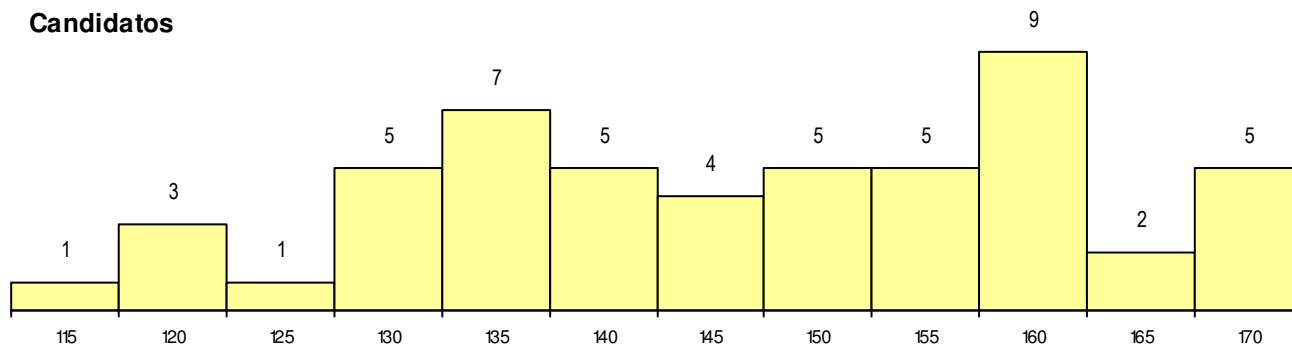

**SEXO DOS CANDIDATOS**

Sexo	Cands. %	Cols. %
Masc.	47 90	2 100
Femin.	5 10	0 0
<b>Total</b>	<b>52</b>	<b>2</b>

**CURSO DO 12º ANO**

(15 mais frequentes)

Curso 12º ano	Cands. %	Cols. %
F60 Ciências e Tecnologias	33 63	1 50
F61 Ciências Socioeconómicas	7 13	0 0
C60 Ciências e Tecnologias	3 6	0 0
P56 Técnico de Gestão e Programação	2 4	0 0
F62 Línguas e Humanidades	2 4	0 0
950 Equivalências Estrangeiras (Decret	1 2	1 50
H39 Tecnologias e Sistemas de Informa	1 2	0 0
H35 Informática e Tecnologias Multimédi	1 2	0 0
H21 Informática (VT)	1 2	0 0
C80 Recorrente - Ciências e Tecnologia	1 2	0 0

**MÉDIAS dos Colocados**

Nota de candidatura	163.8
Prova de ingresso	152.0
Média do 12º ano	175.5
Média do 10º/11º ano	175.5

**DISTRIBUIÇÕES DE NOTAS DE CANDIDATURA**

**Candidatos**

**Colocados**