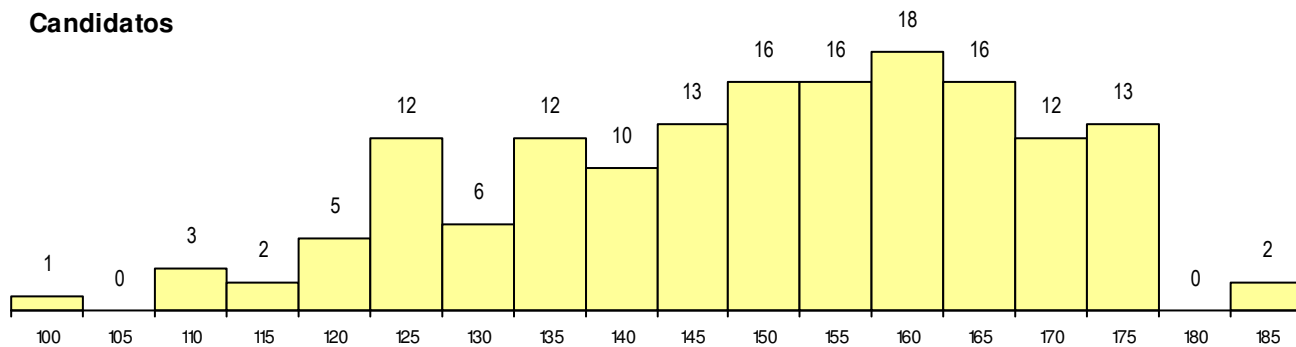

**SEXO DOS CANDIDATOS**

Sexo	Cands. %	Cols. %
Masc.	45 29	1 25
Femin.	112 71	3 75
<b>Total</b>	157	4

**CURSO DO 12º ANO**

Curso 12º ano	Cands. %	Cols. %
F62 Línguas e Humanidades	99 63	1 25
F60 Ciências e Tecnologias	21 13	0 0
F61 Ciências Socioeconómicas	9 6	1 25
F64 Artes Visuais	4 3	0 0
P28 Técnico de Comunicação - Marketin	3 2	0 0
610 Cursos de Educação e Formação (	2 1	0 0
C82 Recorrente - Línguas e Humanidad	2 1	0 0
P14 Técnico de Multimédia	2 1	0 0
900 Emigrantes	1 1	1 25
R02 Artes do Espetáculo - Interpretação	1 1	1 25
H61 Produção Gráfica	1 1	0 0
C80 Recorrente - Ciências e Tecnologia	1 1	0 0
F70 Comunicação Audiovisual	1 1	0 0
F73 Produção Artística	1 1	0 0
H25 Património e Turismo (VT)	1 1	0 0

(15 mais frequentes)

**MÉDIAS dos Colocados**

Nota de candidatura	154.6
Prova de ingresso	150.5
Média do 12º ano	157.3
Média do 10º/11º ano	157.3

**DISTRIBUIÇÕES DE NOTAS DE CANDIDATURA**

**Candidatos**

**Colocados**