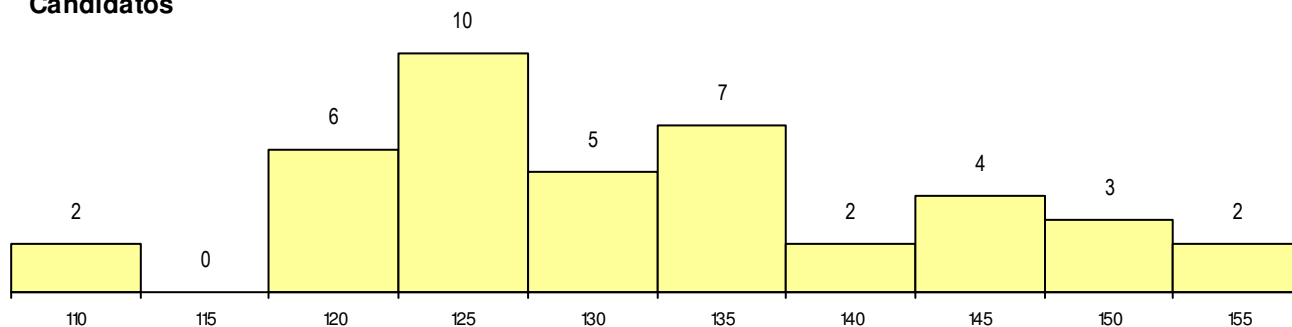

**SEXO DOS CANDIDATOS**

Sexo	Cands. %	Cols. %
Masc.	30 73	8 80
Femin.	11 27	2 20
<b>Total</b>	<b>41</b>	<b>10</b>

**CURSO DO 12º ANO**

Curso 12º ano	Cands. %	Cols. %
F62 Línguas e Humanidades	16 39	3 30
F60 Ciências e Tecnologias	8 20	1 10
F61 Ciências Socioeconómicas	6 15	1 10
H50 Informática Aplicada à Web	3 7	1 10
H45 Comunicação e Produção Multimédi	2 5	1 10
U33 Técnico de Design de Comunicaçã	1 2	1 10
P19 Técnico de Apoio Psicossocial	1 2	1 10
P14 Técnico de Multimédia	1 2	1 10
P53 Técnico de Gestão de Equipamento	1 2	0 0
C82 Recorrente - Línguas e Humanidad	1 2	0 0
C62 Línguas e Humanidades	1 2	0 0

**MÉDIAS dos Colocados**

Nota de candidatura	138.4
Prova de ingresso	121.4
Média do 12º ano	147.5
Média do 10º/11º ano	147.5

**DISTRIBUIÇÕES DE NOTAS DE CANDIDATURA**

**Candidatos**

**Colocados**