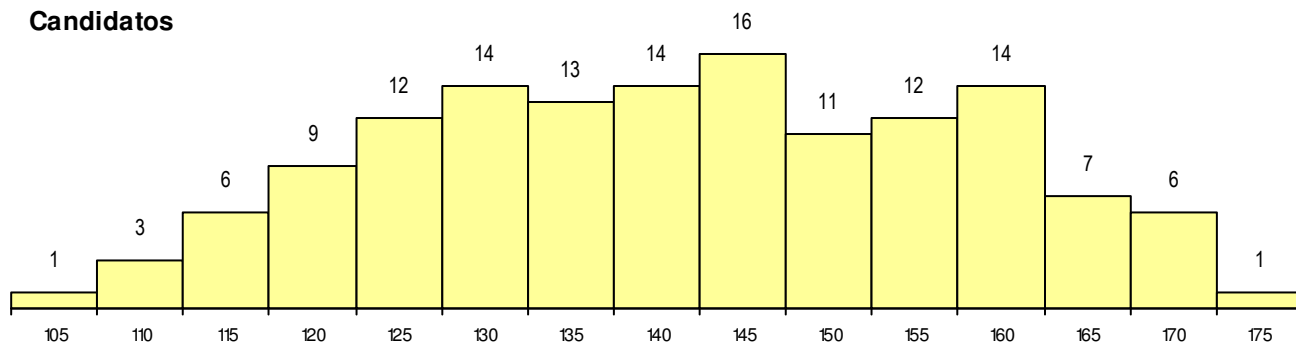

SEXO DOS CANDIDATOS

Sexo	Cands. %	Cols. %
Masc.	68 49	1 14
Femin.	71 51	6 86
Total	139	7

CURSO DO 12º ANO

Curso 12º ano	(15 mais frequentes)	
	Cands. %	Cols. %
F62 Línguas e Humanidades	99 71	6 86
F64 Artes Visuais	8 6	0 0
F61 Ciências Socioeconómicas	5 4	0 0
966 Cursos EFA, Formações Modulares	4 3	0 0
C62 Línguas e Humanidades	4 3	0 0
F60 Ciências e Tecnologias	2 1	0 0
P56 Técnico de Gestão e Programação	2 1	0 0
C60 Ciências e Tecnologias	2 1	0 0
C61 Ciências Socioeconómicas	1 1	1 14
P04 Assistente de Conservação e Resta	1 1	0 0
C64 Artes Visuais	1 1	0 0
C82 Recorrente - Línguas e Humanidad	1 1	0 0
H57 Design, Cerâmica e Escultura	1 1	0 0
220 Ens. Sec. Recorrente (Todos os Cu	1 1	0 0
P14 Técnico de Multimédia	1 1	0 0

MÉDIAS dos Colocados

Nota de candidatura	163.6
Prova de ingresso	167.3
Média do 12º ano	159.9
Média do 10º/11º ano	159.9

DISTRIBUIÇÕES DE NOTAS DE CANDIDATURA

Candidatos

Colocados