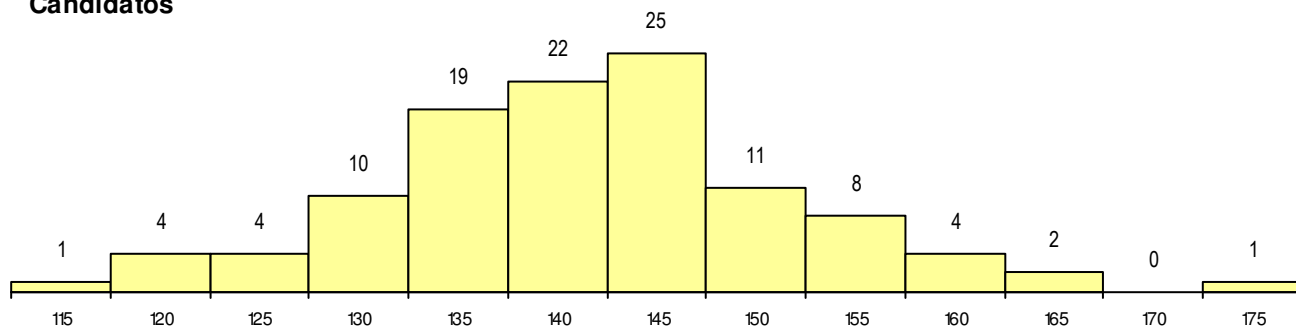

**SEXO DOS CANDIDATOS**

Sexo	Cands. %	Cols. %
Masc.	48 43	9 39
Femin.	63 57	14 61
<b>Total</b>	<b>111</b>	<b>23</b>

**CURSO DO 12º ANO (15 mais frequentes)**

Curso 12º ano	Cands. %	Cols. %
F60 Ciências e Tecnologias	38 34	11 48
F61 Ciências Socioeconómicas	28 25	4 17
F62 Línguas e Humanidades	17 15	3 13
C81 Recorrente - Ciências Socioeconóm	5 5	0 0
P51 Técnico de Gestão	4 4	0 0
C82 Recorrente - Línguas e Humanidad	2 2	1 4
966 Cursos EFA, Formações Modulares	2 2	1 4
R21 Técnico Comercial	2 2	0 0
R16 Técnico Administrativo	2 2	0 0
R15 Técnico de Desporto	2 2	0 0
H28 Análises Químico-Biológicas	1 1	1 4
H10 Línguas e Relações Empresariais (	1 1	1 4
F64 Artes Visuais	1 1	1 4
C60 Ciências e Tecnologias	1 1	0 0
H35 Informática e Tecnologias Multimédi	1 1	0 0

**MÉDIAS dos Colocados**

Nota de candidatura	151.2
Prova de ingresso	149.0
Média do 12º ano	152.3
Média do 10º/11º ano	152.3

**DISTRIBUIÇÕES DE NOTAS DE CANDIDATURA**

**Candidatos**

**Colocados**