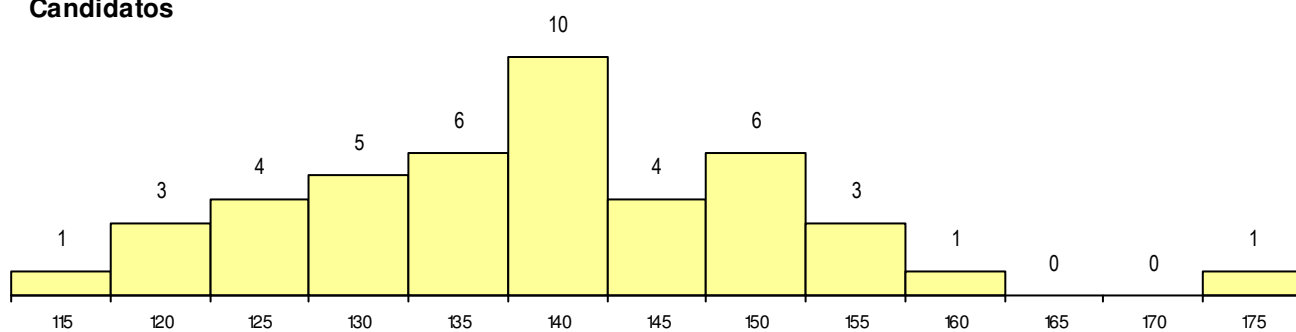

SEXO DOS CANDIDATOS

Sexo	Cands. %	Cols. %
Masc.	15 34	4 36
Femin.	29 66	7 64
Total	44	11

CURSO DO 12º ANO

(15 mais frequentes)

Curso 12º ano	Cands. %	Cols. %
F62 Línguas e Humanidades	17 39	6 55
F60 Ciências e Tecnologias	5 11	0 0
C81 Recorrente - Ciências Socioeconóm	3 7	1 9
H23 Línguas e Relações Empresariais (2 5	2 18
F61 Ciências Socioeconómicas	2 5	0 0
F64 Artes Visuais	2 5	0 0
950 Equivalências Estrangeiras (Decret	1 2	1 9
P91 Técnico de Turismo	1 2	1 9
P09 Intérprete de Dança Contemporâne	1 2	0 0
H19 Eletrónica e Telecomunicações (VT	1 2	0 0
C62 Línguas e Humanidades	1 2	0 0
H35 Informática e Tecnologias Multimédi	1 2	0 0
966 Cursos EFA, Formações Modulares	1 2	0 0
P11 Técnico Auxiliar de Saúde	1 2	0 0
P51 Técnico de Gestão	1 2	0 0

MÉDIAS dos Colocados

Nota de candidatura	150.0
Prova de ingresso	155.4
Média do 12º ano	147.1
Média do 10º/11º ano	147.1

DISTRIBUIÇÕES DE NOTAS DE CANDIDATURA

Candidatos

Colocados