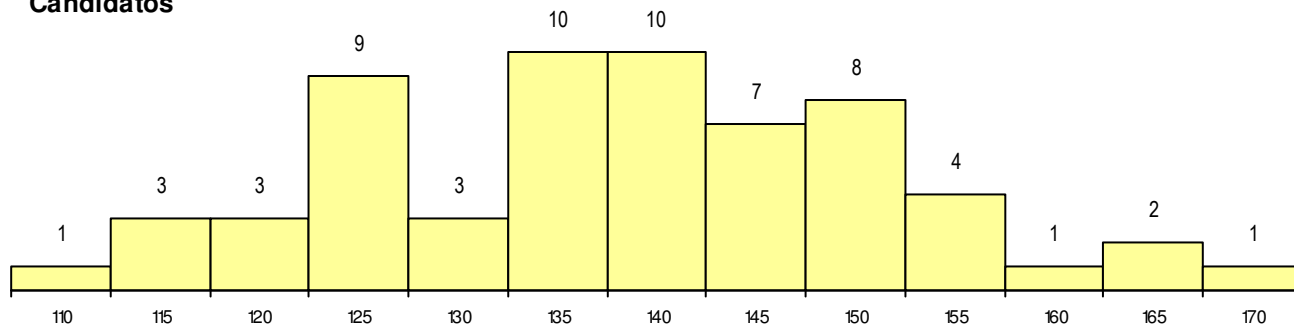

SEXO DOS CANDIDATOS

Sexo	Cands. %	Cols. %
Masc.	17 27	1 14
Femin.	45 73	6 86
Total	62	7

CURSO DO 12º ANO (15 mais frequentes)

Curso 12º ano	Cands. %	Cols. %
F62 Línguas e Humanidades	32 52	6 86
C81 Recorrente - Ciências Socioeconóm	5 8	0 0
F61 Ciências Socioeconómicas	5 8	0 0
F60 Ciências e Tecnologias	4 6	0 0
966 Cursos EFA, Formações Modulares	2 3	0 0
P82 Técnico de Secretariado	1 2	1 14
P51 Técnico de Gestão	1 2	0 0
C80 Recorrente - Ciências e Tecnologia	1 2	0 0
C82 Recorrente - Línguas e Humanidad	1 2	0 0
P14 Técnico de Multimédia	1 2	0 0
004 4.º curso	1 2	0 0
P31 Técnico de Contabilidade	1 2	0 0
810 Agrupamento 1 / geral	1 2	0 0
R38 Programador de Informática	1 2	0 0
725 Técnico comercial	1 2	0 0

MÉDIAS dos Colocados

Nota de candidatura	155.6
Prova de ingresso	144.3
Média do 12º ano	161.7
Média do 10º/11º ano	161.7

DISTRIBUIÇÕES DE NOTAS DE CANDIDATURA

Candidatos

Colocados