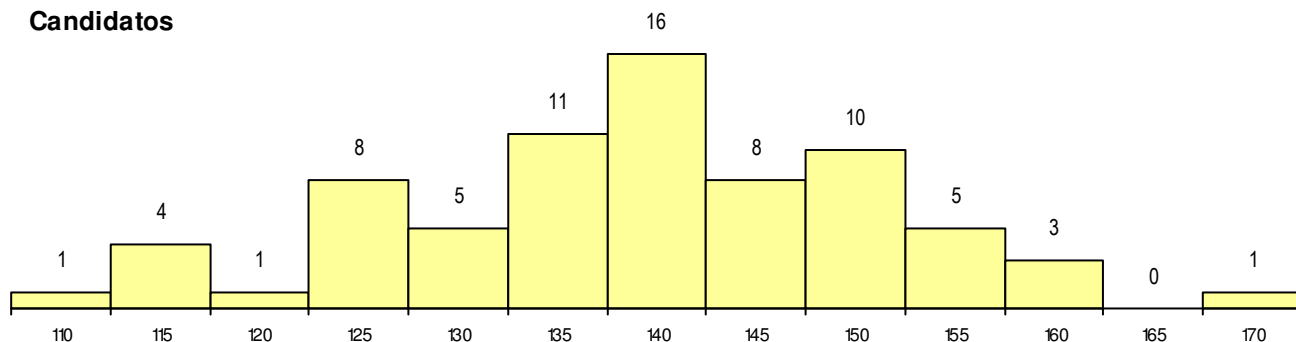

SEXO DOS CANDIDATOS

Sexo	Cands. %	Cols. %
Masc.	35 48	3 75
Femin.	38 52	1 25
Total	73	4

CURSO DO 12º ANO (15 mais frequentes)

Curso 12º ano	Cands. %	Cols. %
F61 Ciências Socioeconómicas	23 32	1 25
F62 Línguas e Humanidades	15 21	0 0
F60 Ciências e Tecnologias	13 18	2 50
C82 Recorrente - Línguas e Humanidad	4 5	0 0
P82 Técnico de Secretariado	3 4	1 25
C81 Recorrente - Ciências Socioeconóm	2 3	0 0
C60 Ciências e Tecnologias	2 3	0 0
P31 Técnico de Contabilidade	1 1	0 0
C80 Recorrente - Ciências e Tecnologia	1 1	0 0
P28 Técnico de Comunicação - Marketin	1 1	0 0
T29 Técnico de Informática - Sistemas	1 1	0 0
P51 Técnico de Gestão	1 1	0 0
P59 Técnico de Informática de Gestão	1 1	0 0
P84 Técnico de Serviços Jurídicos	1 1	0 0
R15 Técnico de Desporto	1 1	0 0

MÉDIAS dos Colocados

Nota de candidatura	159.6
Prova de ingresso	147.8
Média do 12º ano	166.0
Média do 10º/11º ano	166.0

DISTRIBUIÇÕES DE NOTAS DE CANDIDATURA

Candidatos

Colocados