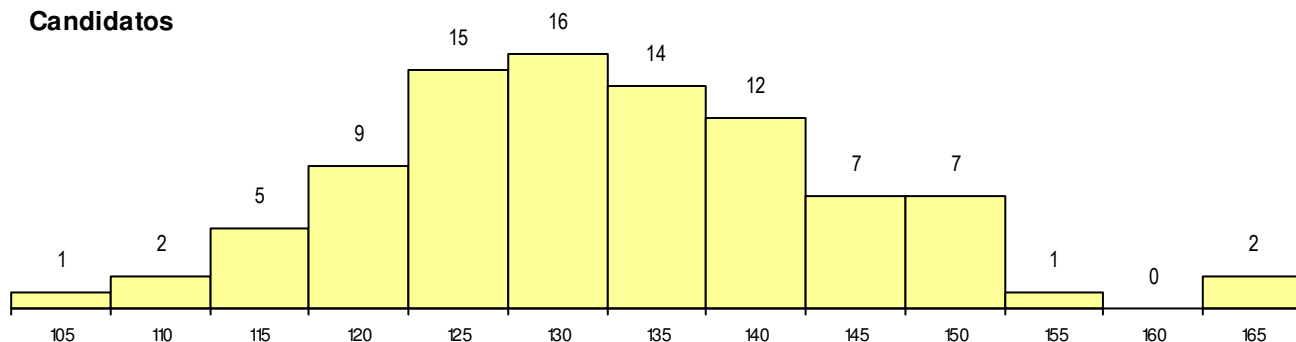

SEXO DOS CANDIDATOS

Sexo	Cands. %	Cols. %
Masc.	3 3	0 0
Femin.	88 97	20 100
Total	91	20

CURSO DO 12º ANO

Curso 12º ano	(15 mais frequentes)	
	Cands. %	Cols. %
F62 Línguas e Humanidades	60 66	11 55
F60 Ciências e Tecnologias	13 14	4 20
F61 Ciências Socioeconómicas	9 10	4 20
R46 Técnico de Ação Educativa	2 2	0 0
F64 Artes Visuais	2 2	0 0
P11 Técnico Auxiliar de Saúde	1 1	1 5
966 Cursos EFA, Formações Modulares	1 1	0 0
P82 Técnico de Secretariado	1 1	0 0
H14 Animação Sociodesportiva (VT)	1 1	0 0
C62 Línguas e Humanidades	1 1	0 0

MÉDIAS dos Colocados

Nota de candidatura	140.6
Prova de ingresso	124.5
Média do 12º ano	149.3
Média do 10º/11º ano	149.3

DISTRIBUIÇÕES DE NOTAS DE CANDIDATURA

Candidatos

Colocados