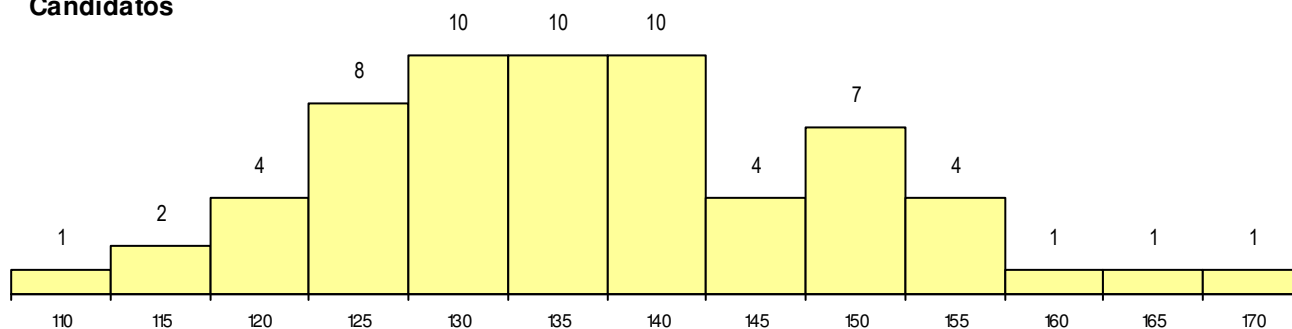

SEXO DOS CANDIDATOS

Sexo	Cands. %	Cols. %
Masc.	14 22	3 14
Femin.	49 78	18 86
Total	63	21

CURSO DO 12º ANO

Curso 12º ano	(15 mais frequentes)	
	Cands. %	Cols. %
F62 Línguas e Humanidades	43 68	15 71
F60 Ciências e Tecnologias	5 8	0 0
F61 Ciências Socioeconómicas	4 6	2 10
P11 Técnico Auxiliar de Saúde	2 3	0 0
610 Cursos de Educação e Formação (1 2	1 5
R15 Técnico de Desporto	1 2	1 5
P84 Técnico de Serviços Jurídicos	1 2	1 5
P16 Técnico de Análise Laboratorial	1 2	1 5
P14 Técnico de Multimédia	1 2	0 0
F64 Artes Visuais	1 2	0 0
C82 Recorrente - Línguas e Humanidad	1 2	0 0
C81 Recorrente - Ciências Socioeconóm	1 2	0 0
004 4.º curso	1 2	0 0

MÉDIAS dos Colocados

Nota de candidatura	142.6
Prova de ingresso	130.1
Média do 12º ano	149.2
Média do 10º/11º ano	149.2

DISTRIBUIÇÕES DE NOTAS DE CANDIDATURA

Candidatos

Colocados