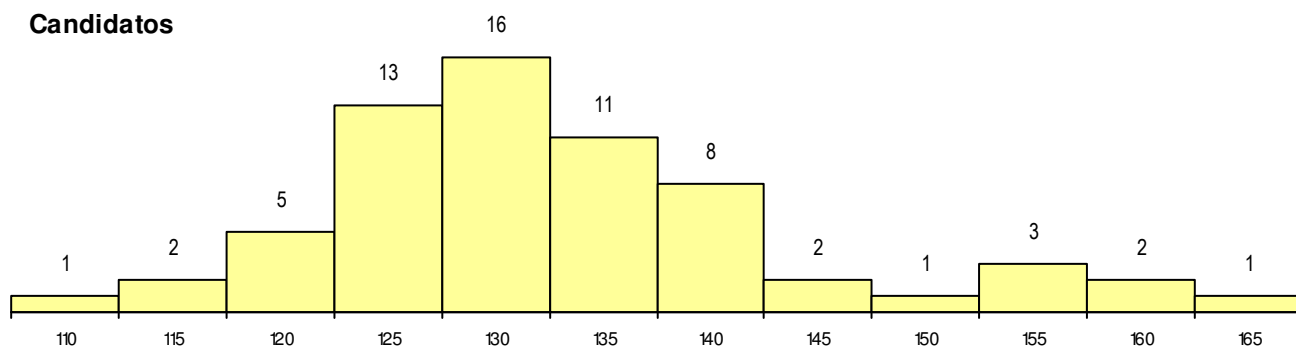

SEXO DOS CANDIDATOS

Sexo	Cands. %	Cols. %
Masc.	2 3	0 0
Femin.	63 97	1 100
Total	65	1

CURSO DO 12º ANO

Curso 12º ano	Cands. %	Cols. %
F62 Línguas e Humanidades	40 62	0 0
F60 Ciências e Tecnologias	10 15	0 0
P19 Técnico de Apoio Psicossocial	3 5	0 0
966 Cursos EFA, Formações Modulares	2 3	0 0
R46 Técnico de Ação Educativa	2 3	0 0
P01 Animador Sociocultural	1 2	1 100
R24 Técnico de Massagem de Estética	1 2	0 0
P69 Técnico de Organização de Evento	1 2	0 0
F76 Secundário de Música	1 2	0 0
F64 Artes Visuais	1 2	0 0
F61 Ciências Socioeconómicas	1 2	0 0
C80 Recorrente - Ciências e Tecnologia	1 2	0 0
C60 Ciências e Tecnologias	1 2	0 0

(15 mais frequentes)

MÉDIAS dos Colocados

Nota de candidatura	163.6
Prova de ingresso	114.5
Média do 12º ano	190.0
Média do 10º/11º ano	190.0

DISTRIBUIÇÕES DE NOTAS DE CANDIDATURA

Candidatos

Colocados