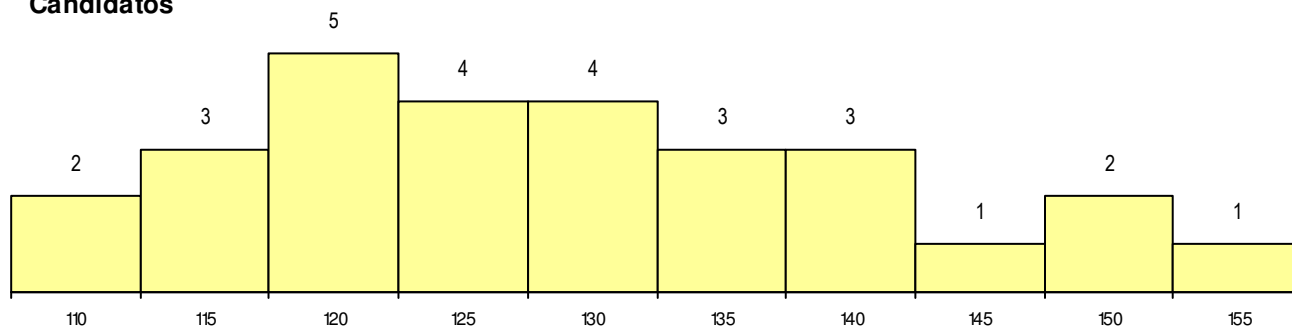

**SEXO DOS CANDIDATOS**

Sexo	Cands. %	Cols. %
Masc.	9 32	1 50
Femin.	19 68	1 50
<b>Total</b>	<b>28</b>	<b>2</b>

**CURSO DO 12º ANO**

Curso 12º ano	(15 mais frequentes)	
	Cands. %	Cols. %
F62 Línguas e Humanidades	9 32	1 50
F60 Ciências e Tecnologias	6 21	0 0
F61 Ciências Socioeconómicas	4 14	0 0
950 Equivalências Estrangeiras (Decret	2 7	0 0
R15 Técnico de Desporto	2 7	0 0
P28 Técnico de Comunicação - Marketin	2 7	0 0
F64 Artes Visuais	1 4	1 50
966 Cursos EFA, Formações Modulares	1 4	0 0
P27 Técnico de Comércio	1 4	0 0

**MÉDIAS dos Colocados**

Nota de candidatura	138.7
Prova de ingresso	130.5
Média do 12º ano	143.0
Média do 10º/11º ano	143.0

**DISTRIBUIÇÕES DE NOTAS DE CANDIDATURA**

**Candidatos**

**Colocados**