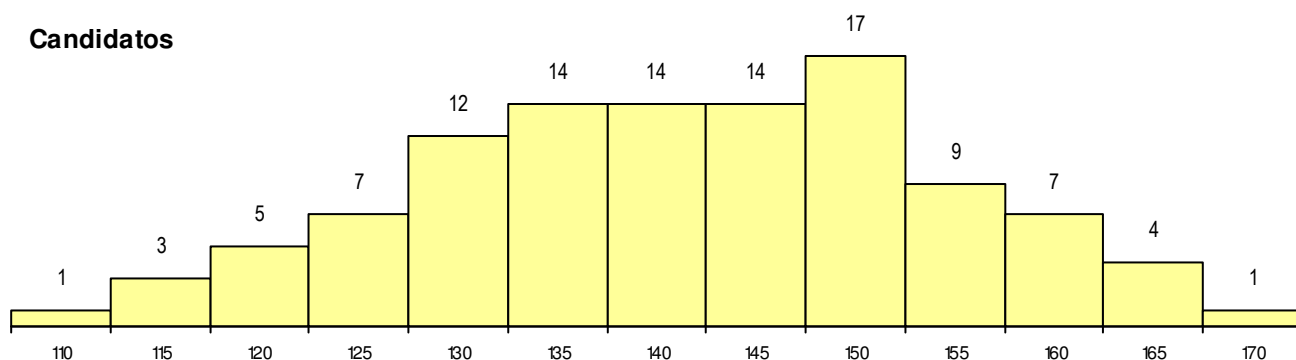

SEXO DOS CANDIDATOS

Sexo	Cands. %	Cols. %
Masc.	17 16	2 29
Femin.	91 84	5 71
Total	108	7

CURSO DO 12º ANO

(15 mais frequentes)

Curso 12º ano	Cands. %	Cols. %
F64 Artes Visuais	52 48	1 14
F60 Ciências e Tecnologias	17 16	3 43
F62 Línguas e Humanidades	12 11	0 0
P36 Técnico de Desenho Digital 3D	3 3	0 0
966 Cursos EFA, Formações Modulares	3 3	0 0
F73 Produção Artística	2 2	1 14
P14 Técnico de Multimédia	2 2	0 0
P38 Técnico de Design de Moda	2 2	0 0
P37 Técnico de Design	2 2	0 0
P28 Técnico de Comunicação - Marketin	2 2	0 0
H57 Design, Cerâmica e Escultura	1 1	1 14
950 Equivalências Estrangeiras (Decret	1 1	1 14
C80 Recorrente - Ciências e Tecnologia	1 1	0 0
H32 Desenhador de Projetos - Arquitetur	1 1	0 0
H15 Artes e Indústrias Gráficas (VT)	1 1	0 0

MÉDIAS dos Colocados

Nota de candidatura	153.9
Prova de ingresso	149.3
Média do 12º ano	156.3
Média do 10º/11º ano	156.3

DISTRIBUIÇÕES DE NOTAS DE CANDIDATURA

Candidatos

Colocados