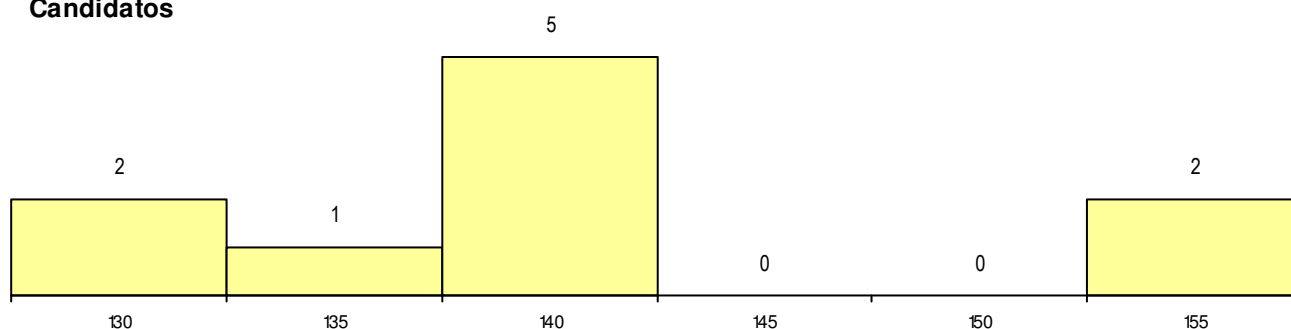

**SEXO DOS CANDIDATOS**

Sexo	Cands. %	Cols. %
Masc.	6 60	2 67
Femin.	4 40	1 33
<b>Total</b>	<b>10</b>	<b>3</b>

**CURSO DO 12º ANO**

(15 mais frequentes)

Curso 12º ano	Cands. %	Cols. %
F60 Ciências e Tecnologias	10 100	3 100

**MÉDIAS dos Colocados**

Nota de candidatura	135.7
Prova de ingresso	120.2
Média do 12º ano	144.0
Média do 10º/11º ano	144.0

**DISTRIBUIÇÕES DE NOTAS DE CANDIDATURA**

**Candidatos**

**Colocados**