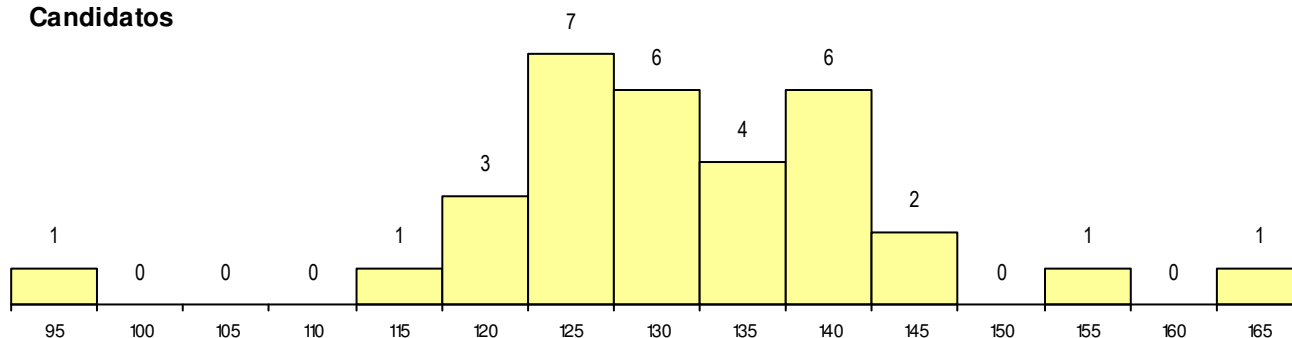

SEXO DOS CANDIDATOS

Sexo	Cands. %	Cols. %
Masc.	31 97	2 100
Femin.	1 3	0 0
Total	32	2

CURSO DO 12º ANO (15 mais frequentes)

Curso 12º ano	Cands. %	Cols. %
F60 Ciências e Tecnologias	17 53	1 50
P56 Técnico de Gestão e Programação	8 25	1 50
966 Cursos EFA, Formações Modulares	2 6	0 0
P53 Técnico de Gestão de Equipamento	2 6	0 0
R25 Técnico de Informática - Sistemas	1 3	0 0
P44 Técnico de Eletrónica, Automação e	1 3	0 0
C80 Recorrente - Ciências e Tecnologia	1 3	0 0

MÉDIAS dos Colocados

Nota de candidatura	148.0
Prova de ingresso	146.0
Média do 12º ano	149.0
Média do 10º/11º ano	149.0

DISTRIBUIÇÕES DE NOTAS DE CANDIDATURA

Candidatos

Colocados