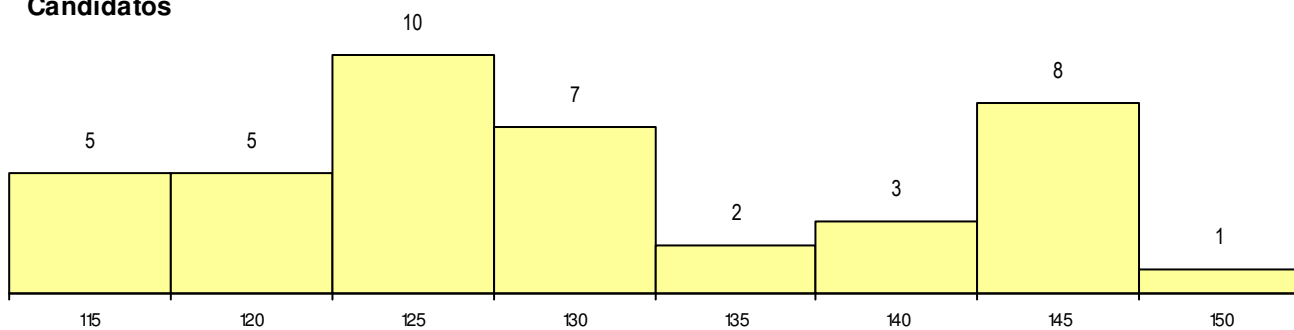

SEXO DOS CANDIDATOS

Sexo	Cands. %	Cols. %
Masc.	9 22	1 11
Femin.	32 78	8 89
Total	41	9

CURSO DO 12º ANO

(15 mais frequentes)

Curso 12º ano	Cands. %	Cols. %
F62 Línguas e Humanidades	28 68	5 56
F60 Ciências e Tecnologias	4 10	2 22
P31 Técnico de Contabilidade	1 2	1 11
C82 Recorrente - Línguas e Humanidad	1 2	1 11
966 Cursos EFA, Formações Modulares	1 2	0 0
R25 Técnico de Informática - Sistemas	1 2	0 0
R15 Técnico de Desporto	1 2	0 0
P19 Técnico de Apoio Psicossocial	1 2	0 0
P01 Animador Sociocultural	1 2	0 0
H58 Educação Social	1 2	0 0
C80 Recorrente - Ciências e Tecnologia	1 2	0 0

MÉDIAS dos Colocados

Nota de candidatura	132.0
Prova de ingresso	117.8
Média do 12º ano	139.6
Média do 10º/11º ano	139.6

DISTRIBUIÇÕES DE NOTAS DE CANDIDATURA

Candidatos

Colocados