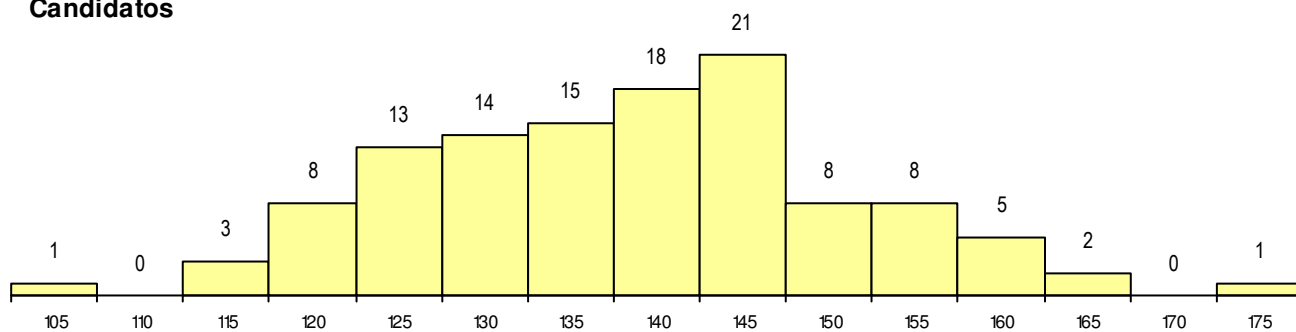

SEXO DOS CANDIDATOS

Sexo	Cands. %	Cols. %
Masc.	29 25	0 0
Femin.	88 75	7 100
Total	117	7

CURSO DO 12º ANO

Curso 12º ano	(15 mais frequentes)	
	Cands. %	Cols. %
F62 Línguas e Humanidades	66 56	3 43
F60 Ciências e Tecnologias	14 12	2 29
F61 Ciências Socioeconómicas	7 6	0 0
610 Cursos de Educação e Formação (5 4	1 14
P84 Técnico de Serviços Jurídicos	5 4	0 0
966 Cursos EFA, Formações Modulares	4 3	0 0
P14 Técnico de Multimédia	3 3	0 0
F64 Artes Visuais	2 2	1 14
C82 Recorrente - Línguas e Humanidad	2 2	0 0
P11 Técnico Auxiliar de Saúde	1 1	0 0
C81 Recorrente - Ciências Socioeconóm	1 1	0 0
P28 Técnico de Comunicação - Marketin	1 1	0 0
P31 Técnico de Contabilidade	1 1	0 0
P56 Técnico de Gestão e Programação	1 1	0 0
R15 Técnico de Desporto	1 1	0 0

MÉDIAS dos Colocados

Nota de candidatura	153.5
Prova de ingresso	142.0
Média do 12º ano	159.7
Média do 10º/11º ano	159.7

DISTRIBUIÇÕES DE NOTAS DE CANDIDATURA

Candidatos

Colocados