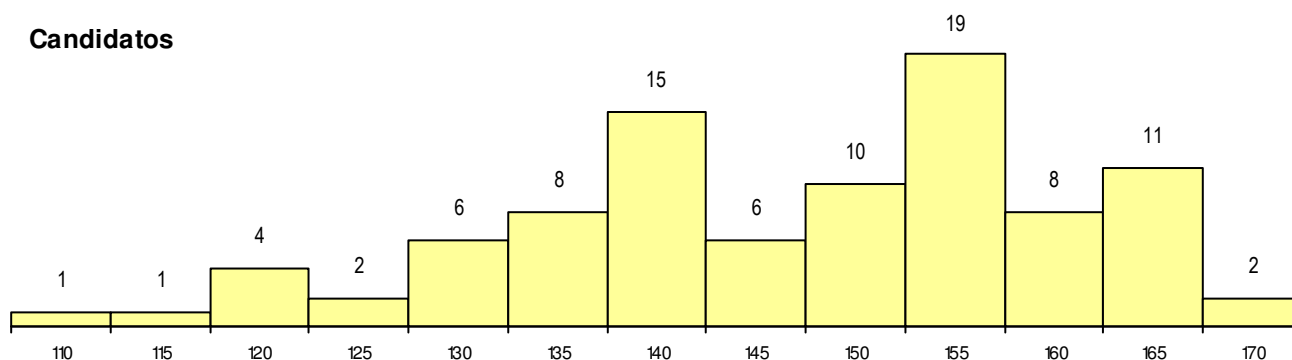

SEXO DOS CANDIDATOS

Sexo	Cands. %	Cols. %
Masc.	30 32	1 11
Femin.	63 68	8 89
Total	93	9

CURSO DO 12º ANO

(15 mais frequentes)

Curso 12º ano	Cands. %	Cols. %
F62 Línguas e Humanidades	55 59	4 44
P91 Técnico de Turismo	7 8	1 11
F60 Ciências e Tecnologias	4 4	1 11
C80 Recorrente - Ciências e Tecnologia	2 2	0 0
C82 Recorrente - Línguas e Humanidad	2 2	0 0
R15 Técnico de Desporto	2 2	0 0
P28 Técnico de Comunicação - Marketin	2 2	0 0
F73 Produção Artística	2 2	0 0
P17 Técnico de Animação 2D e 3D	1 1	1 11
R49 Técnico de Apoio à Gestão	1 1	1 11
P36 Técnico de Desenho Digital 3D	1 1	1 11
F61 Ciências Socioeconómicas	1 1	0 0
F64 Artes Visuais	1 1	0 0
F70 Comunicação Audiovisual	1 1	0 0
H23 Línguas e Relações Empresariais (1 1	0 0

MÉDIAS dos Colocados

Nota de candidatura	166.0
Prova de ingresso	174.9
Média do 12º ano	161.1
Média do 10º/11º ano	161.1

DISTRIBUIÇÕES DE NOTAS DE CANDIDATURA

Candidatos

Colocados