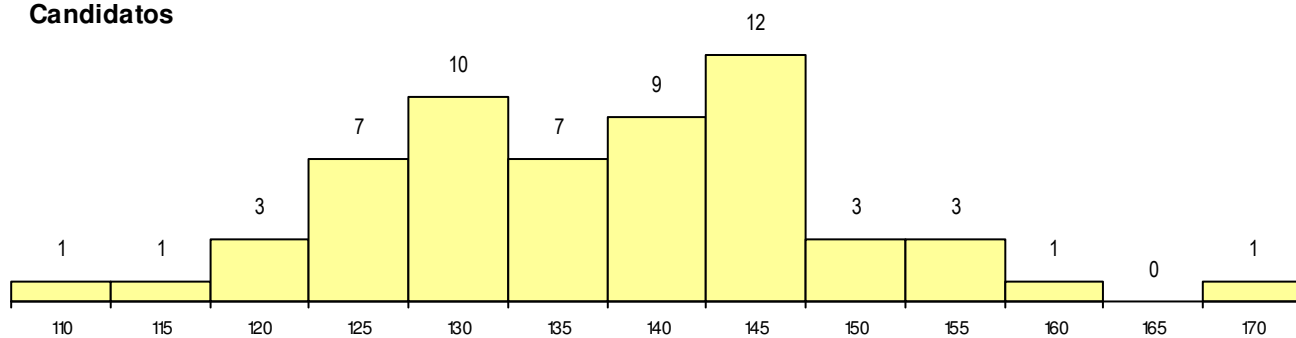

SEXO DOS CANDIDATOS

Sexo	Cands. %	Cols. %
Masc.	8 14	1 20
Femin.	50 86	4 80
Total	58	5

CURSO DO 12º ANO

(15 mais frequentes)

Curso 12º ano	Cands. %	Cols. %
F62 Línguas e Humanidades	37 64	2 40
F61 Ciências Socioeconómicas	4 7	0 0
R15 Técnico de Desporto	2 3	1 20
P11 Técnico Auxiliar de Saúde	2 3	0 0
F60 Ciências e Tecnologias	2 3	0 0
R02 Artes do Espetáculo - Interpretação	1 2	1 20
P38 Técnico de Design de Moda	1 2	1 20
F64 Artes Visuais	1 2	0 0
F71 Design de Comunicação	1 2	0 0
C62 Línguas e Humanidades	1 2	0 0
H25 Património e Turismo (VT)	1 2	0 0
U32 Intérprete/Ator/Atriz	1 2	0 0
P17 Técnico de Animação 2D e 3D	1 2	0 0
P19 Técnico de Apoio Psicossocial	1 2	0 0
P48 Técnico de Fotografia	1 2	0 0

MÉDIAS dos Colocados

Nota de candidatura	156.3
Prova de ingresso	145.0
Média do 12º ano	162.4
Média do 10º/11º ano	162.4

DISTRIBUIÇÕES DE NOTAS DE CANDIDATURA

Candidatos

Colocados