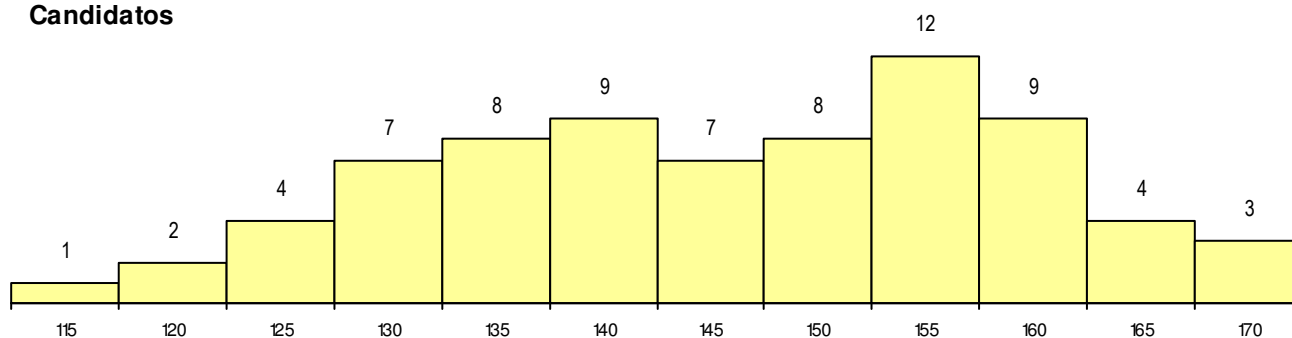

SEXO DOS CANDIDATOS

Sexo	Cands. %	Cols. %
Masc.	32 43	5 71
Femin.	42 57	2 29
Total	74	7

CURSO DO 12º ANO (15 mais frequentes)

Curso 12º ano	Cands. %	Cols. %
F62 Línguas e Humanidades	28 38	3 43
F60 Ciências e Tecnologias	15 20	2 29
F61 Ciências Socioeconómicas	4 5	0 0
P14 Técnico de Multimédia	3 4	0 0
P28 Técnico de Comunicação - Marketin	3 4	0 0
F64 Artes Visuais	2 3	0 0
P51 Técnico de Gestão	2 3	0 0
950 Equivalências Estrangeiras (Decret	2 3	0 0
P21 Técnico de Audiovisuais	1 1	1 14
U32 Intérprete/Ator/Atriz	1 1	1 14
P32 Técnico de Coordenação e Produçã	1 1	0 0
P36 Técnico de Desenho Digital 3D	1 1	0 0
P37 Técnico de Design	1 1	0 0
C81 Recorrente - Ciências Socioeconóm	1 1	0 0
H33 Eletrónica, Telecomunicações e Co	1 1	0 0

MÉDIAS dos Colocados

Nota de candidatura	164.6
Prova de ingresso	178.0
Média do 12º ano	157.3
Média do 10º/11º ano	157.3

DISTRIBUIÇÕES DE NOTAS DE CANDIDATURA

Candidatos

Colocados