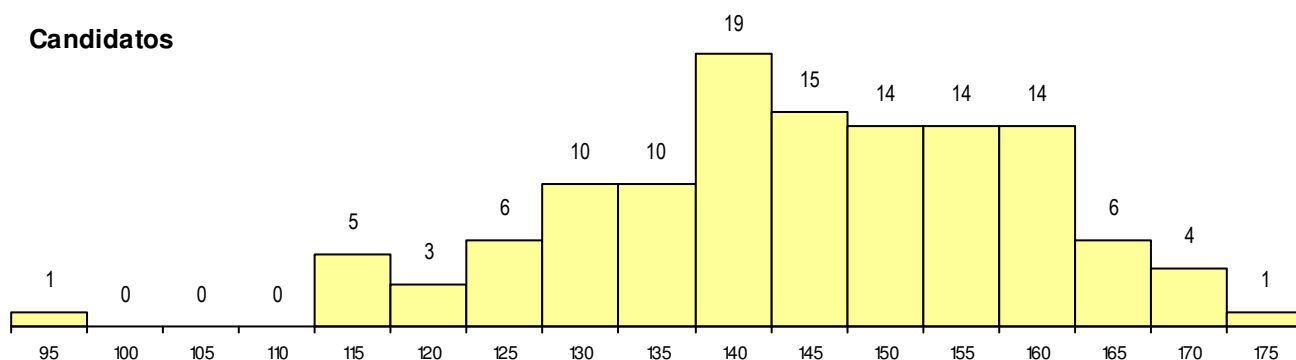

SEXO DOS CANDIDATOS

Sexo	Cands. %	Cols. %
Masc.	51 42	7 58
Femin.	71 58	5 42
Total	122	12

CURSO DO 12º ANO

(15 mais frequentes)

Curso 12º ano	Cands. %	Cols. %
F62 Línguas e Humanidades	48 39	4 33
F61 Ciências Socioeconómicas	28 23	3 25
F60 Ciências e Tecnologias	24 20	4 33
C80 Recorrente - Ciências e Tecnologia	2 2	0 0
966 Cursos EFA, Formações Modulares	2 2	0 0
H61 Produção Gráfica	1 1	1 8
C82 Recorrente - Línguas e Humanidad	1 1	0 0
F71 Design de Comunicação	1 1	0 0
H19 Eletrónica e Telecomunicações (VT)	1 1	0 0
H21 Informática (VT)	1 1	0 0
H44 Biotecnologia Aplicada	1 1	0 0
C62 Línguas e Humanidades	1 1	0 0
P09 Intérprete de Dança Contemporâne	1 1	0 0
P11 Técnico Auxiliar de Saúde	1 1	0 0
P37 Técnico de Design	1 1	0 0

MÉDIAS dos Colocados

Nota de candidatura	160.5
Prova de ingresso	155.8
Média do 12º ano	162.9
Média do 10º/11º ano	162.9

DISTRIBUIÇÕES DE NOTAS DE CANDIDATURA

Candidatos

Colocados