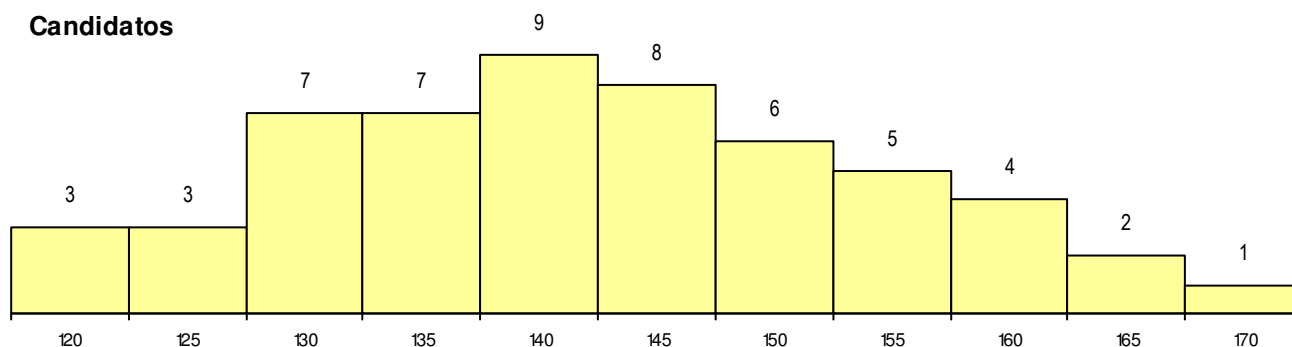

SEXO DOS CANDIDATOS

Sexo	Cands. %	Cols. %
Masc.	31 56	5 45
Femin.	24 44	6 55
Total	55	11

CURSO DO 12º ANO

(15 mais frequentes)

Curso 12º ano	Cands. %	Cols. %
F60 Ciências e Tecnologias	16 29	5 45
F61 Ciências Socioeconómicas	16 29	1 9
F62 Línguas e Humanidades	13 24	4 36
P56 Técnico de Gestão e Programação	2 4	0 0
H53 Química Industrial e Laboratorial	1 2	1 9
R56 Técnico de Comunicação e Serviço	1 2	0 0
R23 Técnico de Logística	1 2	0 0
R15 Técnico de Desporto	1 2	0 0
P37 Técnico de Design	1 2	0 0
P28 Técnico de Comunicação - Marketin	1 2	0 0
P09 Intérprete de Dança Contemporâne	1 2	0 0
H49 Desporto e Dinamização da Atividade	1 2	0 0

MÉDIAS dos Colocados

Nota de candidatura	153.9
Prova de ingresso	140.6
Média do 12º ano	161.0
Média do 10º/11º ano	161.0

DISTRIBUIÇÕES DE NOTAS DE CANDIDATURA

Candidatos

Colocados