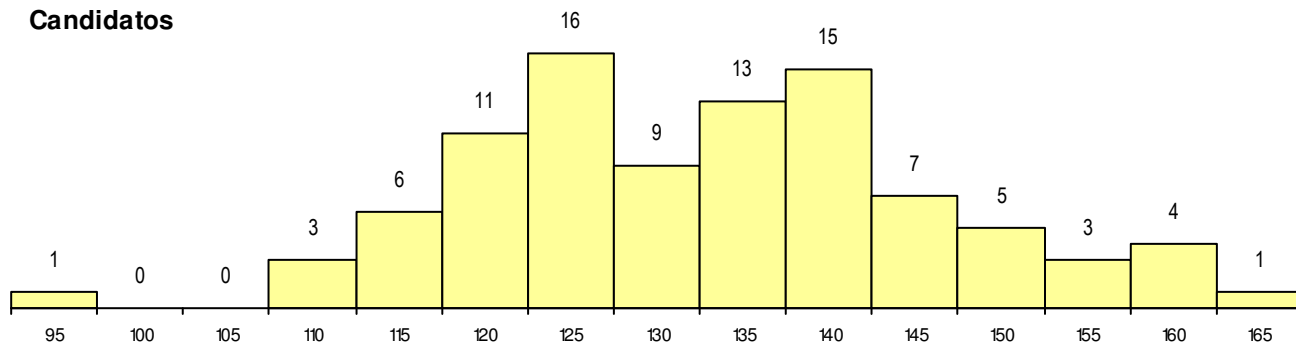

**SEXO DOS CANDIDATOS**

Sexo	Cands. %	Cols. %
Masc.	58 62	10 48
Femin.	36 38	11 52
<b>Total</b>	94	21

**CURSO DO 12º ANO (15 mais frequentes)**

Curso 12º ano	Cands. %	Cols. %
F61 Ciências Socioeconómicas	33 35	8 38
F60 Ciências e Tecnologias	21 22	4 19
F62 Línguas e Humanidades	15 16	3 14
966 Cursos EFA, Formações Modulares	3 3	1 5
950 Equivalências Estrangeiras (Decret	3 3	0 0
C81 Recorrente - Ciências Socioeconóm	2 2	1 5
P14 Técnico de Multimédia	2 2	1 5
P28 Técnico de Comunicação - Marketin	2 2	0 0
P51 Técnico de Gestão	2 2	0 0
R49 Técnico de Apoio à Gestão	1 1	1 5
R21 Técnico Comercial	1 1	1 5
R05 Técnico de Apoio à Gestão Desporti	1 1	1 5
F64 Artes Visuais	1 1	0 0
P11 Técnico Auxiliar de Saúde	1 1	0 0
P16 Técnico de Análise Laboratorial	1 1	0 0

**MÉDIAS dos Colocados**

Nota de candidatura	140.8
Prova de ingresso	129.9
Média do 12º ano	146.7
Média do 10º/11º ano	146.7

**DISTRIBUIÇÕES DE NOTAS DE CANDIDATURA**

**Candidatos**

**Colocados**