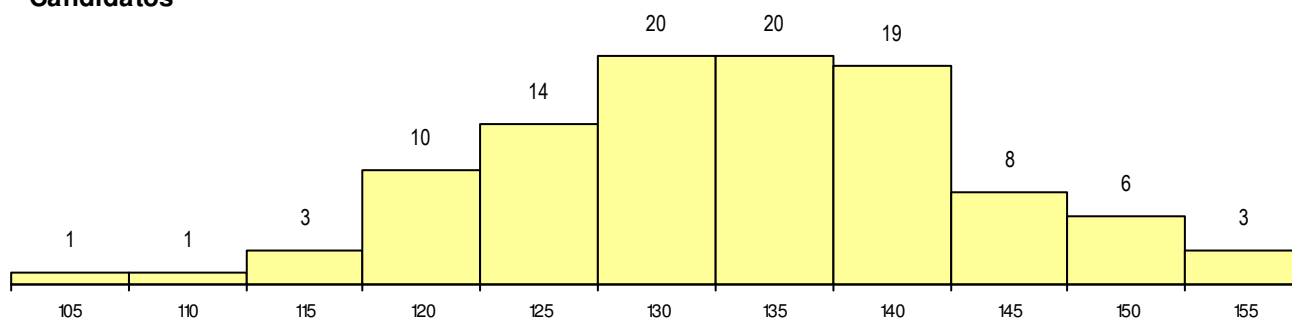

SEXO DOS CANDIDATOS

Sexo	Cands. %	Cols. %
Masc.	79 75	2 100
Femin.	26 25	0 0
Total	105	2

CURSO DO 12º ANO (15 mais frequentes)

Curso 12º ano	Cands. %	Cols. %
F61 Ciências Socioeconómicas	29 28	0 0
F60 Ciências e Tecnologias	24 23	1 50
F62 Línguas e Humanidades	20 19	1 50
P56 Técnico de Gestão e Programação	6 6	0 0
C81 Recorrente - Ciências Socioeconóm	4 4	0 0
C80 Recorrente - Ciências e Tecnologia	3 3	0 0
966 Cursos EFA, Formações Modulares	3 3	0 0
R15 Técnico de Desporto	2 2	0 0
F64 Artes Visuais	2 2	0 0
P48 Técnico de Fotografia	1 1	0 0
H69 Técnico de Gestão de Equipamento	1 1	0 0
P11 Técnico Auxiliar de Saúde	1 1	0 0
C62 Línguas e Humanidades	1 1	0 0
P28 Técnico de Comunicação - Marketin	1 1	0 0
P91 Técnico de Turismo	1 1	0 0

MÉDIAS dos Colocados

Nota de candidatura	152.1
Prova de ingresso	162.5
Média do 12º ano	146.5
Média do 10º/11º ano	146.5

DISTRIBUIÇÕES DE NOTAS DE CANDIDATURA

Candidatos

Colocados