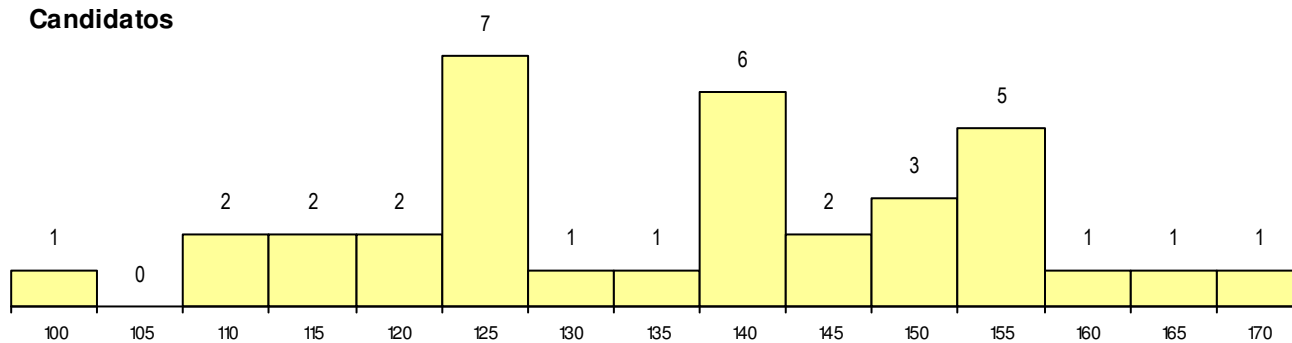

SEXO DOS CANDIDATOS

Sexo	Cands. %	Cols. %
Masc.	5 14	1 9
Femin.	30 86	10 91
Total	35	11

CURSO DO 12º ANO

(15 mais frequentes)

Curso 12º ano	Cands. %	Cols. %
F60 Ciências e Tecnologias	27 77	9 82
966 Cursos EFA, Formações Modulares	2 6	0 0
H44 Biotecnologia Aplicada	1 3	1 9
F62 Línguas e Humanidades	1 3	1 9
950 Equivalências Estrangeiras (Decret	1 3	0 0
P93 Técnico de Vendas	1 3	0 0
H17 Biotecnologia (VT)	1 3	0 0
C80 Recorrente - Ciências e Tecnologia	1 3	0 0

MÉDIAS dos Colocados

Nota de candidatura	141.2
Prova de ingresso	117.8
Média do 12º ano	153.7
Média do 10º/11º ano	153.7

DISTRIBUIÇÕES DE NOTAS DE CANDIDATURA

Candidatos

Colocados