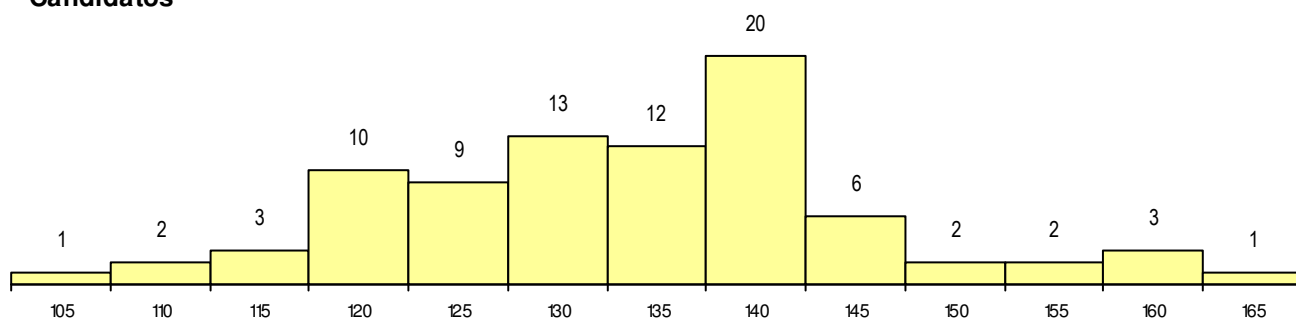

SEXO DOS CANDIDATOS

Sexo	Cands. %	Cols. %
Masc.	26 31	6 43
Femin.	58 69	8 57
Total	84	14

CURSO DO 12º ANO

Curso 12º ano	(15 mais frequentes)	
	Cands. %	Cols. %
F62 Línguas e Humanidades	46 55	10 71
F60 Ciências e Tecnologias	9 11	1 7
F61 Ciências Socioeconómicas	5 6	0 0
C82 Recorrente - Línguas e Humanidad	3 4	0 0
966 Cursos EFA, Formações Modulares	3 4	0 0
P28 Técnico de Comunicação - Marketin	3 4	0 0
R15 Técnico de Desporto	2 2	0 0
P56 Técnico de Gestão e Programação	1 1	1 7
R77 Técnico de Informação e Animação	1 1	1 7
R16 Técnico Administrativo	1 1	1 7
F64 Artes Visuais	1 1	0 0
P11 Técnico Auxiliar de Saúde	1 1	0 0
C62 Línguas e Humanidades	1 1	0 0
P84 Técnico de Serviços Jurídicos	1 1	0 0
P91 Técnico de Turismo	1 1	0 0

MÉDIAS dos Colocados

Nota de candidatura	146.6
Prova de ingresso	135.0
Média do 12º ano	152.8
Média do 10º/11º ano	152.8

DISTRIBUIÇÕES DE NOTAS DE CANDIDATURA

Candidatos

Colocados