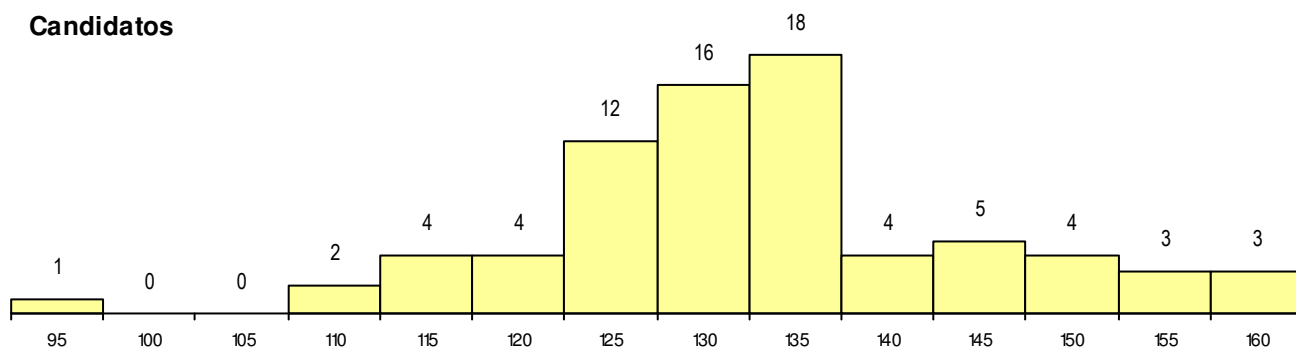

SEXO DOS CANDIDATOS

Sexo	Cands. %	Cols. %
Masc.	46 61	1 25
Femin.	30 39	3 75
Total	76	4

CURSO DO 12º ANO

(15 mais frequentes)

Curso 12º ano	Cands. %	Cols. %
F60 Ciências e Tecnologias	24 32	2 50
F61 Ciências Socioeconómicas	20 26	0 0
F62 Línguas e Humanidades	14 18	2 50
C81 Recorrente - Ciências Socioeconóm	3 4	0 0
P59 Técnico de Informática de Gestão	2 3	0 0
966 Cursos EFA, Formações Modulares	2 3	0 0
C82 Recorrente - Línguas e Humanidad	1 1	0 0
F64 Artes Visuais	1 1	0 0
P44 Técnico de Eletrónica, Automação e	1 1	0 0
P84 Técnico de Serviços Jurídicos	1 1	0 0
R17 Técnico em Animação de Turismo	1 1	0 0
R21 Técnico Comercial	1 1	0 0
R49 Técnico de Apoio à Gestão	1 1	0 0
U26 Técnico de Vendas e Marketing	1 1	0 0
S67 Técnico de Cozinha/Pastelaria	1 1	0 0

MÉDIAS dos Colocados

Nota de candidatura	151.3
Prova de ingresso	118.3
Média do 12º ano	169.0
Média do 10º/11º ano	169.0

DISTRIBUIÇÕES DE NOTAS DE CANDIDATURA

Candidatos

Colocados