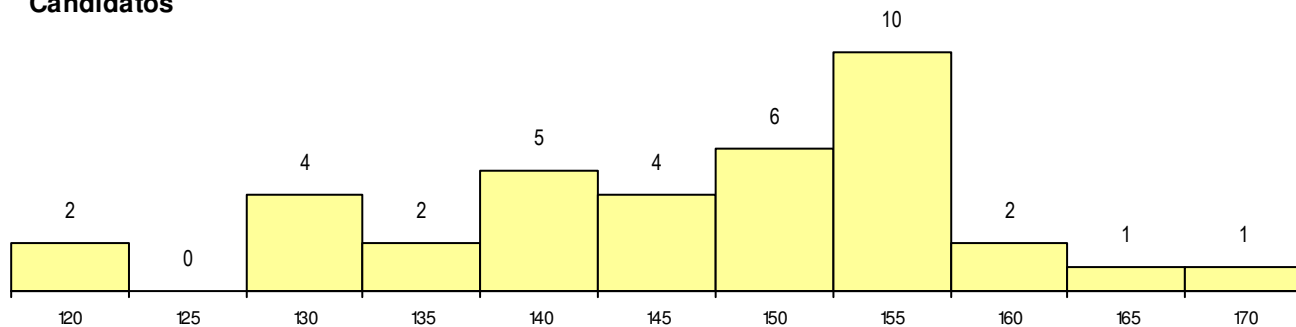

SEXO DOS CANDIDATOS

Sexo	Cands. %	Cols. %
Masc.	20 54	1 33
Femin.	17 46	2 67
Total	37	3

CURSO DO 12º ANO (15 mais frequentes)

Curso 12º ano	Cands. %	Cols. %
P14 Técnico de Multimédia	9 24	1 33
F70 Comunicação Audiovisual	6 16	1 33
F62 Línguas e Humanidades	6 16	0 0
F64 Artes Visuais	4 11	1 33
H42 Imagem Interativa, na área dos Aud	3 8	0 0
P39 Técnico de Design Gráfico	2 5	0 0
R20 Técnico de Cozinha/Pastelaria	1 3	0 0
P91 Técnico de Turismo	1 3	0 0
P28 Técnico de Comunicação - Marketin	1 3	0 0
P21 Técnico de Audiovisuais	1 3	0 0
F71 Design de Comunicação	1 3	0 0
F61 Ciências Socioeconómicas	1 3	0 0
C80 Recorrente - Ciências e Tecnologia	1 3	0 0

MÉDIAS dos Colocados

Nota de candidatura	165.9
Prova de ingresso	182.3
Média do 12º ano	167.7
Média do 10º/11º ano	167.7

DISTRIBUIÇÕES DE NOTAS DE CANDIDATURA

Candidatos

Colocados