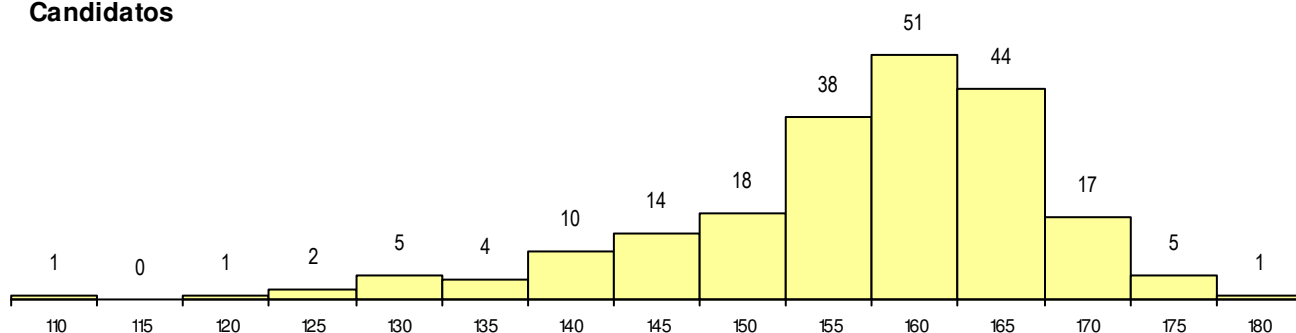

SEXO DOS CANDIDATOS

Sexo	Cands. %	Cols. %
Masc.	114 54	8 53
Femin.	97 46	7 47
Total	211	15

CURSO DO 12º ANO (15 mais frequentes)

Curso 12º ano	Cands. %	Cols. %
F61 Ciências Socioeconómicas	150 71	8 53
F60 Ciências e Tecnologias	55 26	6 40
950 Equivalências Estrangeiras (Decret	2 1	0 0
C81 Recorrente - Ciências Socioeconóm	2 1	0 0
610 Cursos de Educação e Formação (1 0	1 7
C60 Ciências e Tecnologias	1 0	0 0

MÉDIAS dos Colocados

Nota de candidatura 165.0
 Prova de ingresso 162.0
 Média do 12º ano 167.9
 Média do 10º/11º ano 167.9

DISTRIBUIÇÕES DE NOTAS DE CANDIDATURA

Candidatos

Colocados