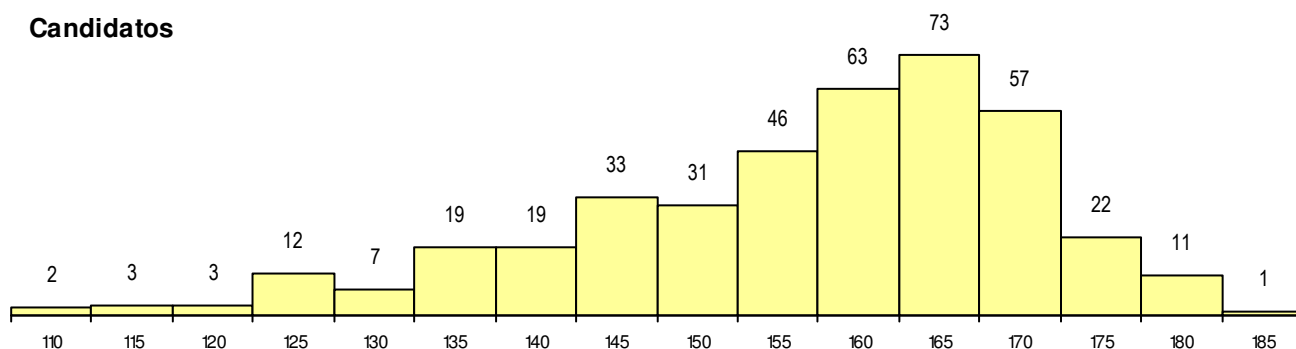

SEXO DOS CANDIDATOS

Sexo	Cands. %	Cols. %
Masc.	227 56	9 41
Femin.	175 44	13 59
Total	402	22

CURSO DO 12º ANO (15 mais frequentes)

Curso 12º ano	Cands. %	Cols. %
F61 Ciências Socioeconómicas	247 61	13 59
F60 Ciências e Tecnologias	136 34	7 32
950 Equivalências Estrangeiras (Decret	13 3	2 9
C81 Recorrente - Ciências Socioeconóm	2 0	0 0
900 Emigrantes	1 0	0 0
610 Cursos de Educação e Formação (1 0	0 0
H24 Marketing e Estratégia Empresarial	1 0	0 0
C60 Ciências e Tecnologias	1 0	0 0

MÉDIAS dos Colocados

Nota de candidatura	172.6
Prova de ingresso	172.1
Média do 12º ano	173.1
Média do 10º/11º ano	173.1

DISTRIBUIÇÕES DE NOTAS DE CANDIDATURA

Candidatos

Colocados