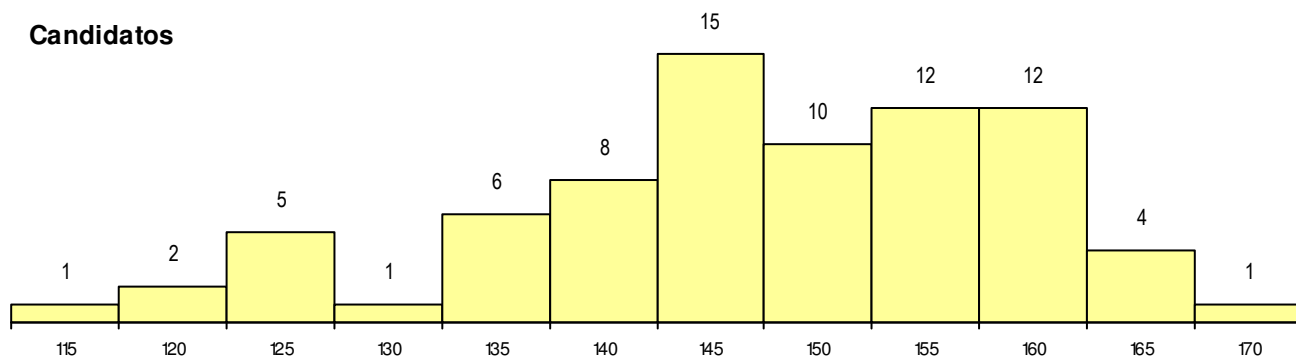

SEXO DOS CANDIDATOS

Sexo	Cands. %	Cols. %
Masc.	51 66	3 27
Femin.	26 34	8 73
Total	77	11

CURSO DO 12º ANO (15 mais frequentes)

Curso 12º ano	Cands. %	Cols. %
F61 Ciências Socioeconómicas	41 53	6 55
F60 Ciências e Tecnologias	30 39	4 36
950 Equivalências Estrangeiras (Decret	4 5	1 9
P51 Técnico de Gestão	1 1	0 0
C61 Ciências Socioeconómicas	1 1	0 0

MÉDIAS dos Colocados

Nota de candidatura 160.4
 Prova de ingresso 153.8
 Média do 12º ano 164.7
 Média do 10º/11º ano 164.7

DISTRIBUIÇÕES DE NOTAS DE CANDIDATURA

Candidatos

Colocados