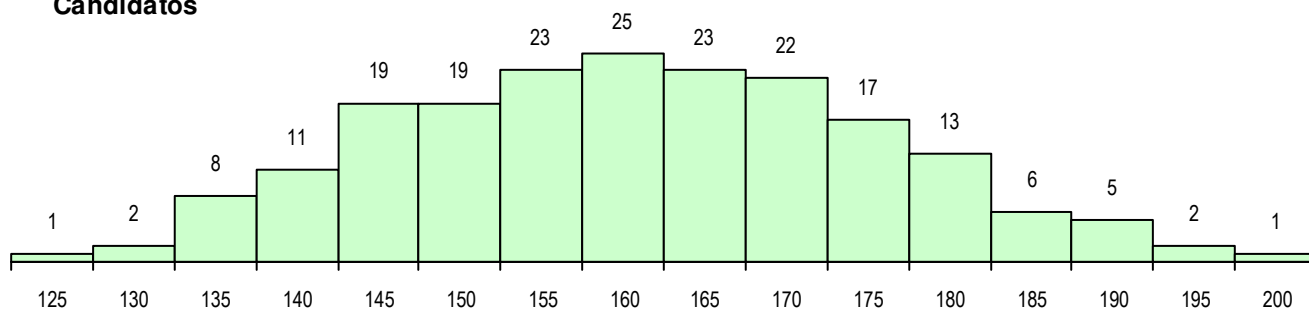

SEXO DOS CANDIDATOS

Sexo	Cands. %	Cols. %
Masc.	79 40	20 54
Femin.	118 60	17 46
Total	197	37

CURSO DO 12º ANO (15 mais frequentes)

Curso 12º ano	Cands. %	Cols. %
F60 Ciências e Tecnologias	179 91	35 95
F61 Ciências Socioeconómicas	15 8	2 5
950 Equivalências Estrangeiras (Decret	2 1	0 0
H04 Biotecnologia (VC)	1 1	0 0

MÉDIAS DOS COLOCADOS

Nota de candidatura	162.6
Prova de ingresso	153.7
Média do 12º ano	171.5
Média do 10º/11º ano	171.5

OPÇÕES EXCLUÍDAS

Nota candidatura (s/mínima)	0
Prova ingresso (não fez)	0
Prova ingresso (s/mínima)	0
Pré-requisito (não fez)	0

DISTRIBUIÇÕES DE NOTAS DE CANDIDATURA

Candidatos

Colocados