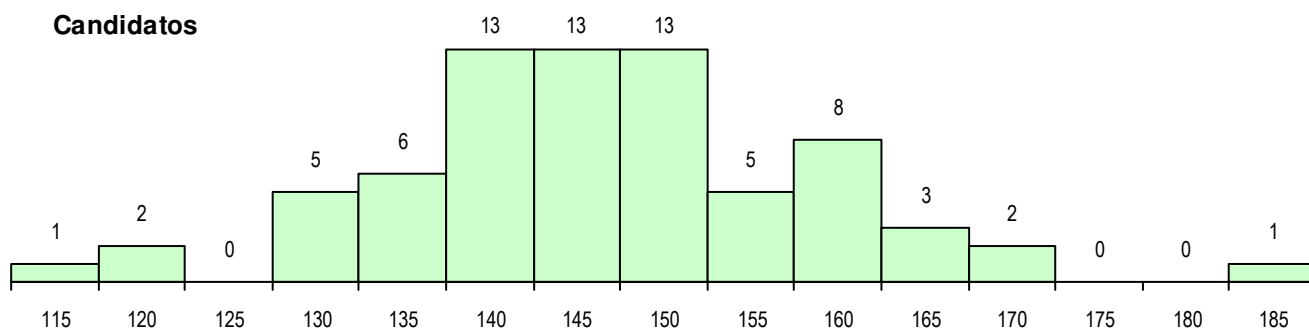

MÉDIAS DOS COLOCADOS

Nota de candidatura	142.9
Prova de ingresso	131.8
Média do 12º ano	153.8
Média do 10º/11º ano	153.8

OPÇÕES EXCLUÍDAS

Nota candidatura (s/mínima)	0
Prova ingresso (não fez)	5
Prova ingresso (s/mínima)	3
Pré-requisito (não fez)	0

DISTRIBUIÇÕES DE NOTAS DE CANDIDATURA

Candidatos

Colocados