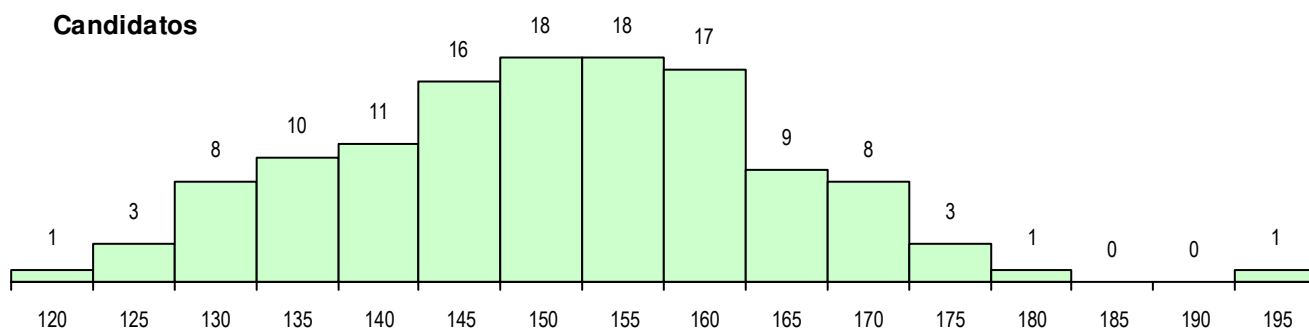

CURSO DO 12º ANO (15 mais frequentes)

Curso 12º ano	Cands. %	Cols. %
F60 Ciências e Tecnologias	84 68	13 48
P56 Técnico de Gestão e Programação	17 14	6 22
F61 Ciências Socioeconómicas	12 10	4 15
R38 Programador de Informática	3 2	2 7
F62 Línguas e Humanidades	2 2	1 4
P46 Técnico de Eletrotecnia	1 1	1 4
R25 Técnico de Informática - Sistemas	1 1	0 0
P53 Técnico de Gestão de Equipamento	1 1	0 0
H35 Informática e Tecnologias Multimédi	1 1	0 0
H21 Informática (VT)	1 1	0 0
F64 Artes Visuais	1 1	0 0

MÉDIAS DOS COLOCADOS

Nota de candidatura	143.0
Prova de ingresso	130.8
Média do 12º ano	155.1
Média do 10º/11º ano	155.1

OPÇÕES EXCLUÍDAS

Nota candidatura (s/mínima)	0
Prova ingresso (não fez)	4
Prova ingresso (s/mínima)	3
Pré-requisito (não fez)	0

DISTRIBUIÇÕES DE NOTAS DE CANDIDATURA

Candidatos

Colocados