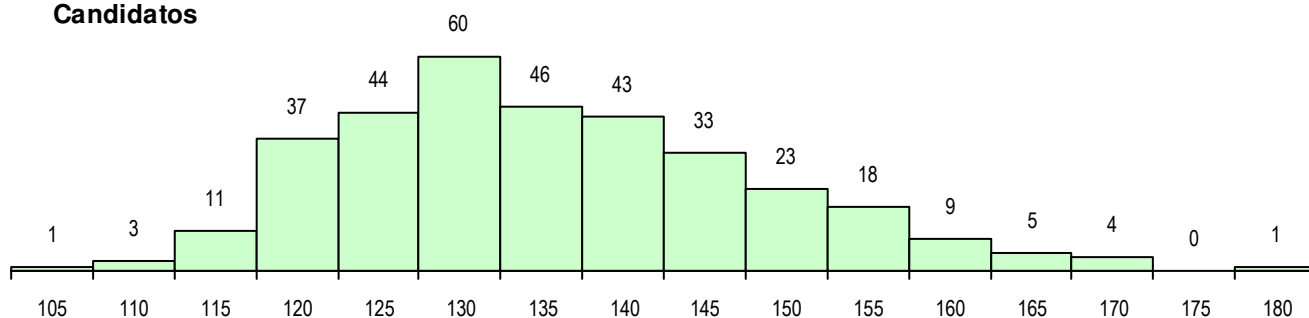

SEXO DOS CANDIDATOS

Sexo	Cands. %	Cols. %
Masc.	33 10	5 7
Femin.	305 90	70 93
Total	338	75

CURSO DO 12º ANO (15 mais frequentes)

Curso 12º ano	Cands. %	Cols. %
F62 Línguas e Humanidades	224 66	52 69
F60 Ciências e Tecnologias	70 21	17 23
F61 Ciências Socioeconómicas	13 4	2 3
F64 Artes Visuais	6 2	1 1
966 Cursos EFA, Formações Modulares	5 1	0 0
R46 Técnico de Ação Educativa	4 1	1 1
H37 Tecnologias e Segurança Alimentar	2 1	1 1
P01 Animador Sociocultural	1 0	1 1
F76 Secundário de Música	1 0	0 0
H14 Animação Sociodesportiva (VT)	1 0	0 0
H44 Biotecnologia Aplicada	1 0	0 0
C82 Recorrente - Línguas e Humanidad	1 0	0 0
H69 Técnico de Gestão de Equipamento	1 0	0 0
810 Agrupamento 1 / geral	1 0	0 0
P11 Técnico Auxiliar de Saúde	1 0	0 0

MÉDIAS DOS COLOCADOS

Nota de candidatura	135.9
Prova de ingresso	123.5
Média do 12º ano	148.2
Média do 10º/11º ano	148.2

OPÇÕES EXCLUÍDAS

Nota candidatura (s/mínima)	0
Prova ingresso (não fez)	15
Prova ingresso (s/mínima)	0
Pré-requisito (não fez)	0

DISTRIBUIÇÕES DE NOTAS DE CANDIDATURA

Candidatos

Colocados