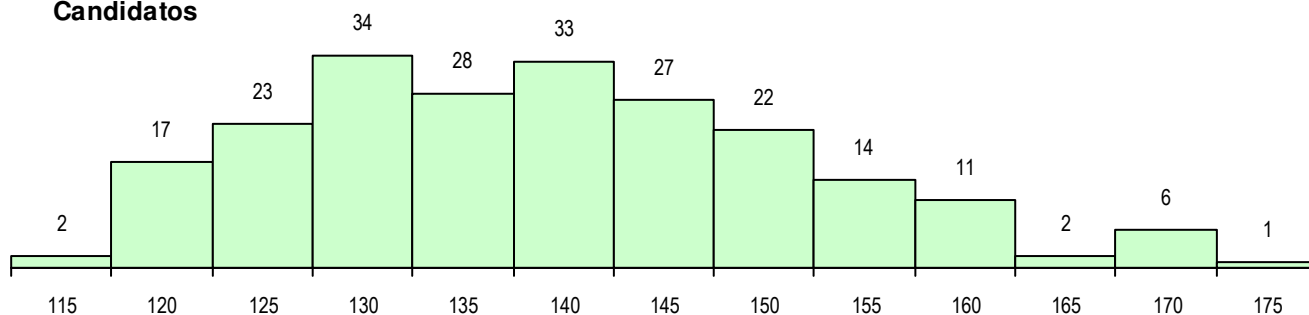

SEXO DOS CANDIDATOS

Sexo	Cands. %	Cols. %
Masc.	85 39	22 41
Femin.	135 61	32 59
Total	220	54

CURSO DO 12º ANO (15 mais frequentes)

Curso 12º ano	Cands. %	Cols. %
F62 Línguas e Humanidades	86 39	32 59
F61 Ciências Socioeconómicas	60 27	9 17
F60 Ciências e Tecnologias	38 17	6 11
966 Cursos EFA, Formações Modulares	11 5	4 7
F64 Artes Visuais	5 2	0 0
P51 Técnico de Gestão	3 1	0 0
P28 Técnico de Comunicação - Marketin	2 1	1 2
950 Equivalências Estrangeiras (Decret	2 1	0 0
H84 Informática	1 0	1 2
P14 Técnico de Multimédia	1 0	1 2
C82 Recorrente - Línguas e Humanidad	1 0	0 0
F73 Produção Artística	1 0	0 0
C81 Recorrente - Ciências Socioeconóm	1 0	0 0
P46 Técnico de Eletrotecnia	1 0	0 0
P56 Técnico de Gestão e Programação	1 0	0 0

MÉDIAS DOS COLOCADOS

Nota de candidatura	135.6
Prova de ingresso	128.2
Média do 12º ano	143.0
Média do 10º/11º ano	143.0

OPÇÕES EXCLUÍDAS

Nota candidatura (s/mínima)	0
Prova ingresso (não fez)	5
Prova ingresso (s/mínima)	0
Pré-requisito (não fez)	0

DISTRIBUIÇÕES DE NOTAS DE CANDIDATURA

Candidatos

Colocados