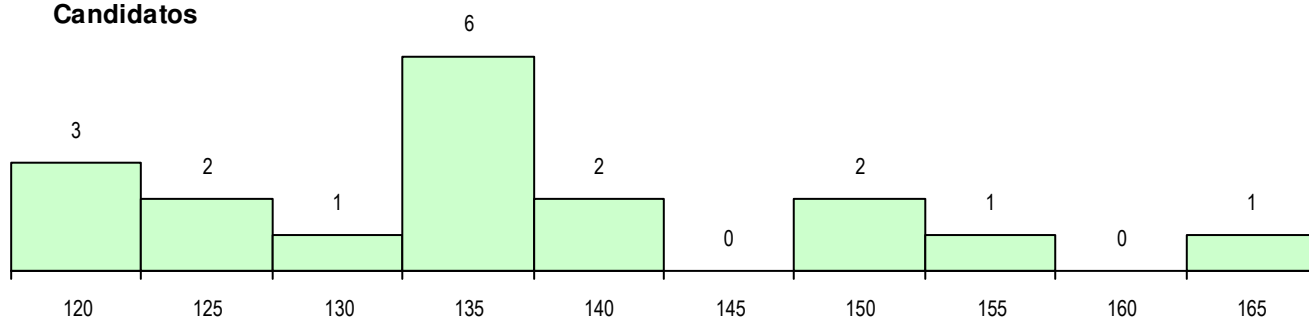

**SEXO DOS CANDIDATOS**

Sexo	Cands. %	Cols. %
Masc.	10 56	2 33
Femin.	8 44	4 67
<b>Total</b>	<b>18</b>	<b>6</b>

**CURSO DO 12º ANO (15 mais frequentes)**

Curso 12º ano	Cands. %	Cols. %
F60 Ciências e Tecnologias	16 89	4 67
C80 Recorrente - Ciências e Tecnologia	2 11	2 33

**MÉDIAS DOS COLOCADOS**

Nota de candidatura	133.6
Prova de ingresso	118.8
Média do 12º ano	148.3
Média do 10º/11º ano	148.3

**OPÇÕES EXCLUÍDAS**

Nota candidatura (s/mínima)	0
Prova ingresso (não fez)	1
Prova ingresso (s/mínima)	0
Pré-requisito (não fez)	0

**DISTRIBUIÇÕES DE NOTAS DE CANDIDATURA**

**Candidatos**

**Colocados**